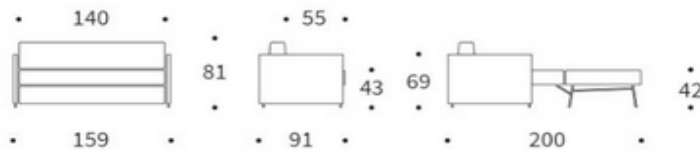

OLAN

Sofa mit Schlaffunktion (Längsschläfer)

Liegefläche	ca. 140 x 195 cm
Rückenkissen	lose, durchgehend
Matratze	Nosag-Federung
Rahmen	Holz
Fuß	Eiche, hell lackiert
Stützfüße	automatische Stützfuß-Hydraulik
Bezug	glatt, nicht abnehmbar
Lieferung	komplett montiert

Sofa
 Liegefläche ca. 140 x 195 cm

Nackenstütze FLIP
 Höhe + Winkel verstellbar

Stoffwahl für das Schnelllieferprogramm

565 TWIST
 GRANITE

Seit über 50 Jahren stellt INNOVATION LIVING™ Matratzen her, mit großer Sorgfalt und entsprechendem Qualitätsbewußtsein. Die verarbeiteten Materialien sind schadstofffrei.

Der **INNO Topper** für OLAN ca. 140 x 200 x 5 cm
 Hergestellt aus PU-Schaum, 5 cm stark
 Bezug aus atmungsaktivem Polyestergewebe,
 waschbar bis 60° Celsius

Lagerung im mitgelieferten Rollbezug
 mit Klettbandverschluß und Griff

ca. 45 x 45 cm

Dapper Kissen

ca. 40 x 60 cm

Dapper Kissen

ca. 50 x 80 cm

Dapper Kissen

ca. 60 x 60 cm