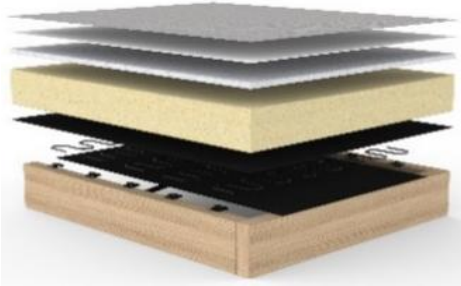

OLAN

Sofa mit Schlaffunktion (Längsschläfer)

Liegefläche	ca. 140 x 195 cm
Rückenkissen	lose, durchgehend
Matratze	Nosag-Federung
Rahmen	Holz
Fuß	Eiche, hell lackiert
Stützfüße	automatische Stützfuß-Hydraulik
Bezug	glatt, nicht abnehmbar
Lieferung	komplett montiert

Sofa
 Liegefläche ca. 140 x 195 cm

Nackenstütze FLIP
 Höhe + Winkel verstellbar

Stoffwahl für das Schnelllieferprogramm

565 TWIST
 GRANITE

Seit über 50 Jahren stellt INNOVATION LIVING™ Matratzen her, mit großer Sorgfalt und entsprechendem Qualitätsbewußtsein. Die verarbeiteten Materialien sind schadstofffrei.

Im Sitz und Rücken von OLAN:

Nosag-Federung

Stoffbezug
 Polsterfilz
 Füllabdeckung
 Schaumstoff
 Polsterfilz
 Taschenfederkern
 Metallgitter
 Stahlrahmen

Sie wünschen mehr Schlaf-Komfort?

Werfen Sie einen Blick auf unsere EXTRAS:

Der **INNO Topper** für OLAN ca. 140 x 200 x 5 cm
 Hergestellt aus PU-Schaum, 5 cm stark
 Bezug aus atmungsaktivem Polyestergewebe,
 waschbar bis 60° Celsius

Lagerung im mitgelieferten Rollbezug
 mit Klettbandverschluß und Griff