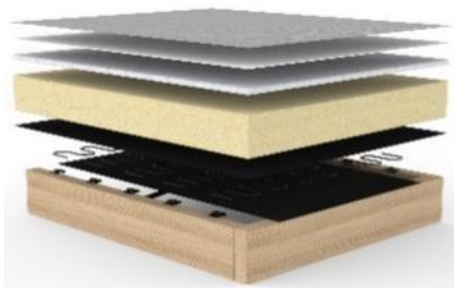

OLAN

Sofa mit Schlaffunktion (Längsschläfer)

Liegefläche	ca. 140 x 195 cm
Rückenkissen	lose, durchgehend
Matratze	Nosag-Federung
Rahmen	Holz
Fuß	Eiche, hell lackiert
Stützfüße	automatische Stützfuß-Hydraulik
Bezug	glatt, nicht abnehmbar
Lieferung	komplett montiert

Sofa
Liegefläche ca. 140 x 195 cm

Nackenstütze FLIP
Höhe + Winkel verstellbar

Stoffwahl für das Schnelllieferprogramm

565 TWIST
GRANITE

Seit über 50 Jahren stellt INNOVATION LIVING™ Matratzen her, mit großer Sorgfalt und entsprechendem Qualitätsbewußtsein. Die verarbeiteten Materialien sind schadstofffrei.

Im Sitz und Rücken von OLAN:

Nosag-Federung

- Stoffbezug
- Polsterfilz
- Fillabdeckung
- Schaumstoff
- Polsterfilz
- Taschenfederkern
- Metallgitter
- Stahlrahmen

Sie wünschen mehr Schlaf-Komfort?

Werfen Sie einen Blick auf unsere **EXTRAS:**

Der **INNO Topper** für OLAN ca. 140 x 200 x 5 cm
 Hergestellt aus PU-Schaum, 5 cm stark
 Bezug aus atmungsaktivem Polyestergewebe,
 waschbar bis 60° Celsius

Lagerung im mitgelieferten Rollbezug
 mit Klettbandverschluß und Griff