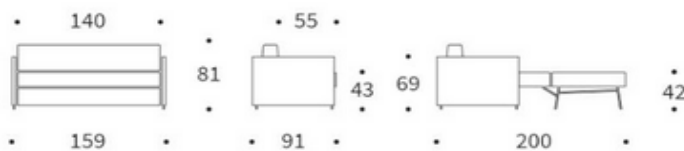

OLAN

Sofa mit Schlaffunktion (Längsschläfer)

Liegefläche	ca. 140 x 195 cm
Rückenkissen	lose, durchgehend
Matratze	Nosag-Federung
Rahmen	Holz
Fuß	Eiche, hell lackiert
Stützfüße	automatische Stützfuß-Hydraulik
Bezug	glatt, nicht abnehmbar
Lieferung	komplett montiert

Sofa
Liegefläche ca. 140 x 195 cm

Nackenstütze FLIP
Höhe + Winkel verstellbar

Stoffwahl für das Schnelllieferprogramm

565 TWIST
GRANITE

Seit über 50 Jahren stellt INNOVATION LIVING™ Matratzen her, mit großer Sorgfalt und entsprechendem Qualitätsbewußtsein. Die verarbeiteten Materialien sind schadstofffrei.

Dapper Kissen ca. 50 x 80 cm

Dapper Kissen ca. 60 x 60 cm