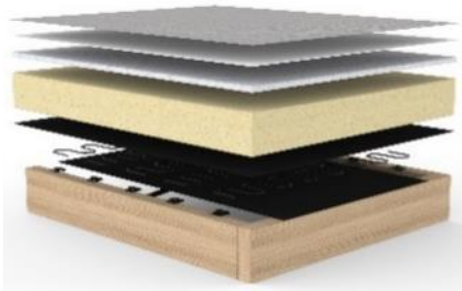

	Schnelllieferprogramm	im Stoff Ihrer Wahl
--	-----------------------	---------------------

Sofa	875 €	995 €
Liegefläche ca. 140 x 195 cm		

Nackenstütze FLIP	135 €	135 €
Höhe + Winkel verstellbar		

Stoffwahl für das Schnelllieferprogramm

565-TWIST
GRANITE

596-CORDUROY
DARK GREY

Seit über 40 Jahren stellt INNOVATION™ Matratzen her,
mit großer Sorgfalt und entsprechendem Qualitätsbewußtsein.
Die verarbeiteten Materialien sind schadstofffrei.

Im Sitz und Rücken von OLAN:

Nosag-Federung **fester Sitzkomfort**

Stoffbezug
Polsterfilz
Fillabdeckung
Schaumstoff
Polsterfilz
Nosag-Feder
Polsterfilz
Massivholzrahmen

Sie wünschen mehr Schlafkomfort?

Dann empfehlen wir, einen Blick auf unseren **TOPPER mit Aufbewahrungsbezug** zu werfen.

Hergestellt aus PU-Schaum, 5 cm stark
Bezug aus atmungsaktivem Polyestergewebe
waschbar bis 60° Celsius

Lagerung im mitgelieferten Rollbezug
mit Klettbandverschluß und Griff

Topper für OLAN:
ca. 140 x 200 x 5 cm