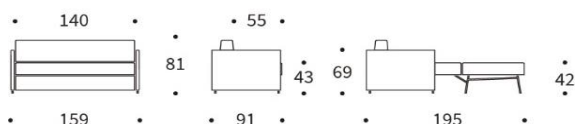

Kompakt & Multifunktional
Perfekt für kleine Räume

OLAN

Sofa mit Schlaffunktion

Rückenkissen	durchgehend
Matratze	Nosag-Federung
Liegefläche	ca. 140 x 195 cm
Fuß	Eiche hell lackiert
Stützfüße	automatische Stützfuß-Hydraulik
Rahmen	Holz
Bezug	glatt, nicht abnehmbar
Lieferung	komplett montiert

	Schnelllieferprogramm	im Stoff Ihrer Wahl
--	-----------------------	---------------------

Sofa	875 €	995 €
Liegefläche ca. 140 x 195 cm		

Nackenstütze FLIP	135 €	135 €
Höhe + Winkel verstellbar		

Stoffwahl für das Schnelllieferprogramm