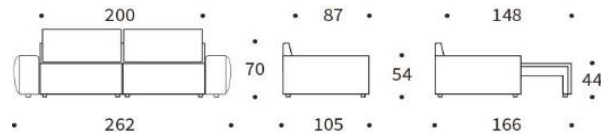

Norum Sofa mit Polsterarmlehnen 'Curve'

Liegefläche ca. 150 x 200 cm

Norum Sofa mit Polsterarmlehnen 'Chunky'

Liegefläche ca. 150 x 200 cm

Norum Lounger mit Polsterarmlehnen 'Curve'

Liegefläche ca. 150 x 200 cm

Norum Lounger mit Polsterarmlehnen 'Chunky'

Liegefläche ca. 150 x 200 cm

Norum U-Shape mit Polsterarmlehnen 'Curve'

Liegefläche ca. 150 x 200 cm

Norum U-Shape mit Polsterarmlehnen 'Chunky'

Liegefläche ca. 150 x 200 cm

ca. 40 x 60 cm

Dapper Kissen

ca. 50 x 80 cm

Dapper Kissen

ca. 60 x 60 cm

Dapper Kissen