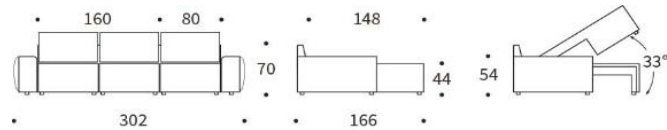

Norum Sofa mit Polsterarmlehnen 'Curve'

Liegefläche ca. 150 x 200 cm

Norum Sofa mit Polsterarmlehnen 'Chunky'

Liegefläche ca. 150 x 200 cm

Norum Lounger mit Polsterarmlehnen 'Curve'

Liegefläche ca. 150 x 200 cm

Norum Lounger mit Polsterarmlehnen 'Chunky'

Liegefläche ca. 150 x 200 cm

Norum U-Shape mit Polsterarmlehnen 'Curve'

Liegefläche ca. 150 x 200 cm

Norum U-Shape mit Polsterarmlehnen 'Chunky'

Liegefläche ca. 150 x 200 cm