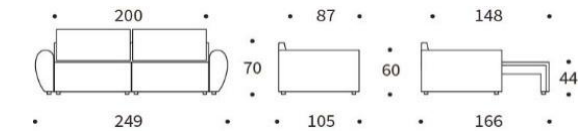

mit Armlehne CURVY

NORUM

Sofa mit Schlafffunktion

mit Armlehne CHUNKY

- | | |
|--------------|---|
| Matratze | Nosagfederung, Taschenfederkern mit Kaltschaumauflage (Double Spring) |
| Armlehne | Polsterarmlehnen, siehe Varianten CURVY & CHUNKY |
| Stauraum | in Sofa + Lounger integriert |
| Fuß | schwarz matt |
| Rückenkissen | Feder-Flocken-Mix, abnehmbare Bezüge |

Norum Sofa mit Polsterarmlehnen 'Curve'

Liegefläche ca. 150 x 200 cm

Norum Sofa mit Polsterarmlehnen 'Chunky'

Liegefläche ca. 150 x 200 cm

Norum Lounger mit Polsterarmlehnen 'Curve'

Liegefläche ca. 150 x 200 cm

Norum Lounger mit Polsterarmlehnen 'Chunky'

Liegefläche ca. 150 x 200 cm

Norum U-Shape mit Polsterarmlehnen 'Curve'

Liegefläche ca. 150 x 200 cm

Norum U-Shape mit Polsterarmlehnen 'Chunky'

Liegefläche ca. 150 x 200 cm

ca. 40 x 60 cm

Dapper Kissen

ca. 50 x 80 cm

Dapper Kissen

ca. 60 x 60 cm

Dapper Kissen