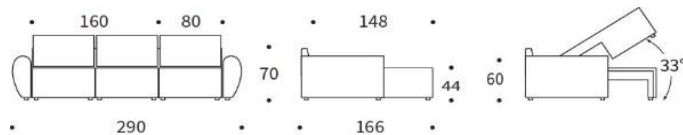

Norum Sofa mit Polsterarmlehnen 'Curve'

Liegefläche ca. 150 x 200 cm

Norum Sofa mit Polsterarmlehnen 'Chunky'

Liegefläche ca. 150 x 200 cm

Norum Lounger mit Polsterarmlehnen 'Curve'

Liegefläche ca. 150 x 200 cm

Norum Lounger mit Polsterarmlehnen 'Chunky'

Liegefläche ca. 150 x 200 cm

Norum U-Shape mit Polsterarmlehnen 'Curve'

Liegefläche ca. 150 x 200 cm

Norum U-Shape mit Polsterarmlehnen 'Chunky'

Liegefläche ca. 150 x 200 cm

ca. 40 x 60 cm

Dapper Kissen

ca. 50 x 80 cm

Dapper Kissen

ca. 60 x 60 cm

Dapper Kissen