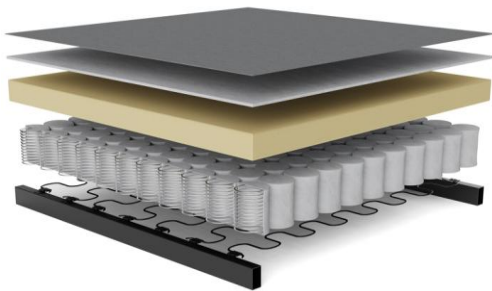

Stoffwahl für das Schnelllieferprogramm

411 ESINA
 CEDAR BROWN

417 ESINA
 MOCHA

Seit über 50 Jahren stellt INNOVATION LIVING™ Matratzen her, mit großer Sorgfalt und entsprechendem Qualitätsbewußtsein. Die verarbeiteten Materialien sind schadstofffrei.

Im Sitz und Rücken von NORUM:

Double Spring: Nosag und Taschenfederkern

- Stoffbezug
- Fiberfill
- Schaumstoff
- Taschenfederkern
- No-Zag Federung
- Stahlrahmen

Sie wünschen mehr Schlaf-Komfort?

Werfen Sie einen Blick auf unsere **EXTRAS:**

Der **INNO Topper** für NORUM ca. 150 x 200 x 5 cm
 Hergestellt aus PU-Schaum, 5 cm stark
 Bezug aus atmungsaktivem Polyestergewebe, waschbar bis 60° Celsius

Lagerung im mitgelieferten Rollbezug mit Klettbandverschluß und Griff