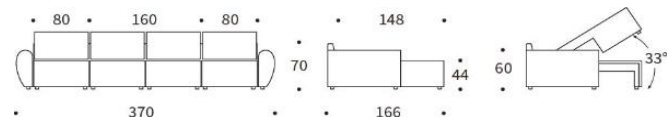

Norum Sofa mit Polsterarmlehnen 'Curve'

Liegefläche ca. 150 x 200 cm

Norum Sofa mit Polsterarmlehnen 'Chunky'

Liegefläche ca. 150 x 200 cm

Norum Lounger mit Polsterarmlehnen 'Curve'

Liegefläche ca. 150 x 200 cm

Norum Lounger mit Polsterarmlehnen 'Chunky'

Liegefläche ca. 150 x 200 cm

Norum U-Shape mit Polsterarmlehnen 'Curve'

Liegefläche ca. 150 x 200 cm

Norum U-Shape mit Polsterarmlehnen 'Chunky'

Liegefläche ca. 150 x 200 cm