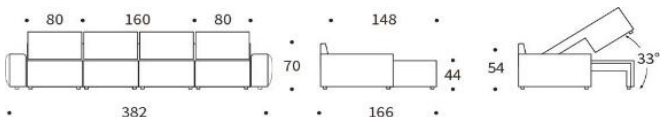

Norum Sofa mit Polsterarmlehnen 'Curve'

Liegefläche ca. 150 x 200 cm

Norum Sofa mit Polsterarmlehnen 'Chunky'

Liegefläche ca. 150 x 200 cm

Norum Lounger mit Polsterarmlehnen 'Curve'

Liegefläche ca. 150 x 200 cm

Norum Lounger mit Polsterarmlehnen 'Chunky'

Liegefläche ca. 150 x 200 cm

Norum U-Shape mit Polsterarmlehnen 'Curve'

Liegefläche ca. 150 x 200 cm

Norum U-Shape mit Polsterarmlehnen 'Chunky'

Liegefläche ca. 150 x 200 cm