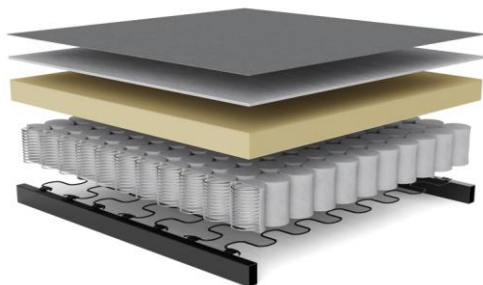

Stoffwahl für das Schnelllieferprogramm

411 ESINA
CEDAR BROWN

417 ESINA
MOCHA

Seit über 50 Jahren stellt INNOVATION LIVING™ Matratzen her, mit großer Sorgfalt und entsprechendem Qualitätsbewußtsein. Die verarbeiteten Materialien sind schadstofffrei.

Im Sitz und Rücken von NORUM:

Double Spring: Nosag und Taschenfederkern

- Stoffbezug
- Fiberfill
- Schaumstoff
- Taschenfederkern
- No-Zag Federung
- Stahlrahmen

Sie wünschen mehr Schlaf-Komfort?

Werfen Sie einen Blick auf unsere **EXTRAS:**

Der **INNO Topper** für NORUM ca. 150 x 200 x 5 cm
 Hergestellt aus PU-Schaum, 5 cm stark
 Bezug aus atmungsaktivem Polyestergewebe,
 waschbar bis 60° Celsius

Lagerung im mitgelieferten Rollbezug
 mit Klettbandverschluß und Griff