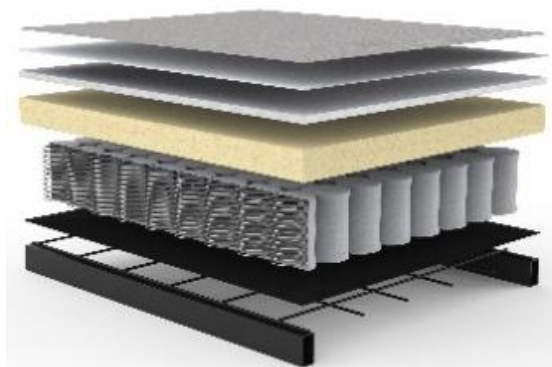

NOLIS

Sofa mit Schlaffunktion

Matratze	Taschenfederkern
Gestell	Metall, matt schwarz
Füße	Eiche natur lackiert
Bezug	glatter Bezug, nicht abnehmbar

NOLIS
Liegefäche ca. 90 x 200 cm

Stoffwahl für das Schnelllieferprogramm

Im Sitz und Rücken von NOLIS:

Taschenfederkern-Matratze

Stoffbezug
Polsterfilz
Fillabdeckung
Schaumstoff
Taschenfederkern
Polsterfilz
Metallgitter
Stahlrahmen

Sie wünschen mehr Schlaf-Komfort?

Werfen Sie einen Blick auf unsere **EXTRAS**:

Der **INNO Topper** für NOLIS ca. 90 x 200 x 5 cm
Hergestellt aus PU-Schaum, 5 cm stark
Bezug aus atmungsaktivem Polyestergewebe,
waschbar bis 60° Celsius

Lagerung im mitgelieferten Rollbezug
mit Klettbandverschluß und Griff