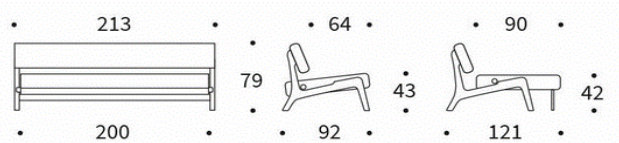

NOLIS

Sofa mit Schlaffunktion

Matratze	Taschenfederkern
Gestell	Metall, matt schwarz
Füße	Eiche natur lackiert
Bezug	glatter Bezug, nicht abnehmbar

NOLIS
Liegefäche ca. 90 x 200 cm

Stoffwahl für das Schnelllieferprogramm

Der **INNO Topper** für NOLIS ca. 90 x 200 x 5 cm
Hergestellt aus PU-Schaum, 5 cm stark
Bezug aus atmungsaktivem Polyestergewebe,
waschbar bis 60° Celsius

Lagerung im mitgelieferten Rollbezug
mit Klettbandverschluß und Griff

Die **Matratzenauflage**
ca. 90 x 200 x 2 cm

Armlehnkissen Ellipse (2 Stück)

ca. 13 x 25 x 55 cm

Armlehnkissen Rolle (2 Stück)

ca. Ø 25 x 55 cm

Füllung: Feder / Flocke

Dapper Kissen

ca. 45 x 45 cm

Dapper Kissen

ca. 40 x 60 cm

Dapper Kissen

ca. 50 x 80 cm

Dapper Kissen

ca. 60 x 60 cm