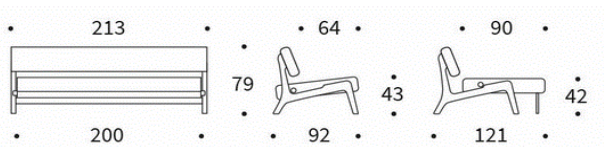

NOLIS

Sofa mit Schlaffunktion

Matratze	Taschenfederkern
Gestell	Metall, matt schwarz
Füße	Eiche natur lackiert
Bezug	glatter Bezug, nicht abnehmbar

NOLIS
Liegefäche ca. 90 x 200 cm

Stoffwahl für das Schnelllieferprogramm

Der **INNO Topper** für NOLIS ca. 90 x 200 x 5 cm
 Hergestellt aus PU-Schaum, 5 cm stark
 Bezug aus atmungsaktivem Polyestergewebe,
 waschbar bis 60° Celsius

Lagerung im mitgelieferten Rollbezug
 mit Klettbandverschluß und Griff

Die **Matratzenauflage**

ca. 90 x 200 x 2 cm

Armlehnkissen Ellipse (2 Stück)

ca. 13 x 25 x 55 cm

Armlehnkissen Rolle (2 Stück)

ca. Ø 25 x 55 cm

Füllung: Feder / Flocke

Dapper Kissen

ca. 45 x 45 cm

Dapper Kissen

ca. 40 x 60 cm

Dapper Kissen

ca. 50 x 80 cm

Dapper Kissen

ca. 60 x 60 cm