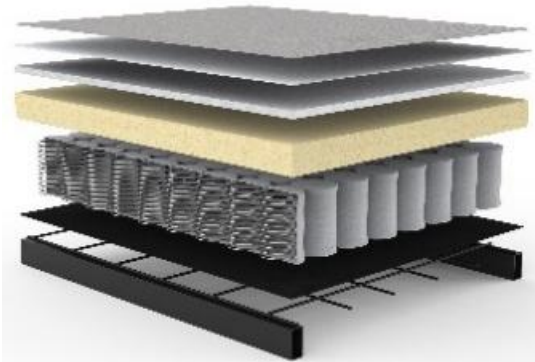

NOLIS

Sofa mit Schlaffunktion

Matratze	Taschenfederkern
Gestell	Metall, matt schwarz
Füße	Eiche natur lackiert
Bezug	glatter Bezug, nicht abnehmbar

NOLIS
Liegefäche ca. 90 x 200 cm

Stoffwahl für das Schnelllieferprogramm

539 BOUCLÉ
BEIGE

Seit über 50 Jahren stellt INNOVATION LIVING™ Matratzen her, mit großer Sorgfalt und entsprechendem Qualitätsbewußtsein. Die verarbeiteten Materialien sind schadstofffrei.

Im Sitz und Rücken von NOLIS:

Taschenfederkern-Matratze

- Stoffbezug
- Polsterfilz
- Fillabdeckung
- Schaumstoff
- Taschenfederkern
- Polsterfilz
- Metallgitter
- Stahlrahmen

Sie wünschen mehr Schlaf-Komfort?

Werfen Sie einen Blick auf unsere **EXTRAS:**

Der **INNO Topper** für NOLIS ca. 90 x 200 x 5 cm
 Hergestellt aus PU-Schaum, 5 cm stark
 Bezug aus atmungsaktivem Polyestergewebe,
 waschbar bis 60° Celsius

Lagerung im mitgelieferten Rollbezug
 mit Klettbandverschluß und Griff