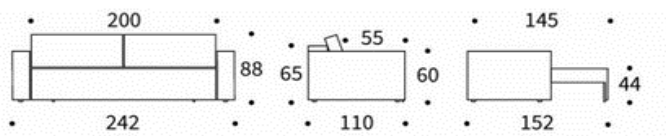

Newilla Sofa
 Liegefäche ca. 145 x 200 cm

Nackenstütze FLIP
 Höhe + Winkel verstellbar

Wechselbezüge

Stoffwahl für das Schnelllieferprogramm

530-BOUCLE
 TAUPE

594-CORDUROY
 IVORY

357-TAURA
 OFF WHITE

Seit über 50 Jahren stellt INNOVATION LIVING™ Matratzen her, mit großer Sorgfalt und entsprechendem Qualitätsbewußtsein. Die verarbeiteten Materialien sind schadstofffrei.

Werfen Sie einen Blick auf unsere **EXTRAS**:

Der **INNO Topper** für NEWILLA ca. 150 x 200 x 5 cm
 Hergestellt aus PU-Schaum, 5 cm stark
 Bezug aus atmungsaktivem Polyestergewebe,
 waschbar bis 60° Celsius

Dapper Kissen ca. 45 x 45 cm

Dapper Kissen ca. 40 x 60 cm

Dapper Kissen ca. 50 x 80 cm

Dapper Kissen ca. 60 x 60 cm

Circle Kissen ca. Ø 40 cm

Circle Kissen ca. Ø 45 cm