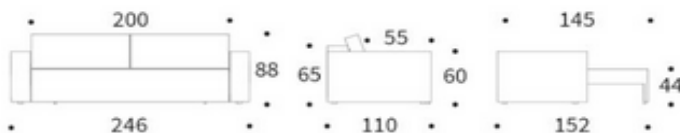

**Newilla Sofa**  
Liegefäche ca. 145 x 200 cm

**Wechselbezug**  
(alle Stoffe)