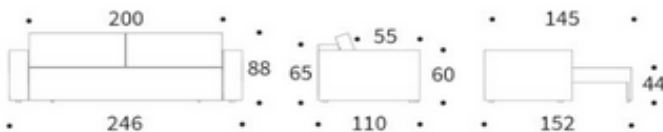

Newilla Sofa
 Liegefäche ca. 145 x 200 cm

Wechselbezug
 (alle Stoffe)

Stoffwahl für das Schnelllieferprogramm

357 TAURA
 OFF WHITE

530 BOUCLE
 TAUPE

594 CORDUROY
 IVORY

Seit über 50 Jahren stellt INNOVATION LIVING™ Matratzen her, mit großer Sorgfalt und entsprechendem Qualitätsbewußtsein. Die verarbeiteten Materialien sind schadstofffrei.