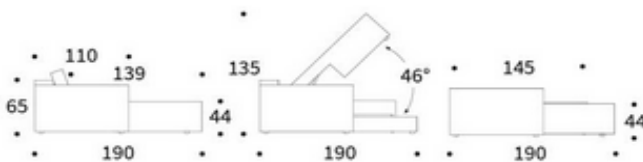

**Newilla Sofa mit Lounger**  
 Liegefäche ca. 145 x 200 cm

**Wechselbezug**  
 (alle Stoffe)