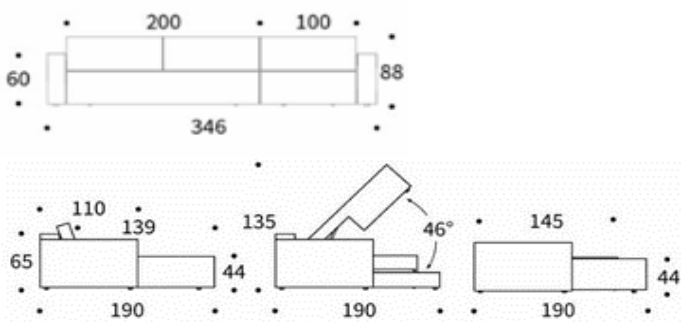

	Schnelllieferprogramm	im Stoff Ihrer Wahl
Newilla Sofa mit Lounger Liegefäche ca. 145 x 200 cm	2.750 €	3.125 €

Wechselbezug
 (alle Stoffe) **800 €**

Stoffwahl für das Schnelllieferprogramm

530- BOUCLE
 TAUPE