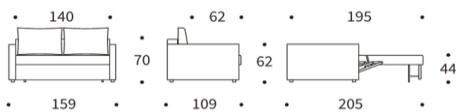

**NEAH chair**  
**narrow armrest**  
mattress size appr. 80 x 195 cm

**NEAH chair**  
**wide armrest**

**NEAH Sofa 140**  
**narrow armrest**  
mattress size appr. 140 x 195 cm

**NEAH Sofa 140**  
**wide armrest**

**NEAH Sofa 160**  
**narrow armrest**  
mattress size appr. 160 x 195 cm

**NEAH Sofa 160**  
**wide armrest**