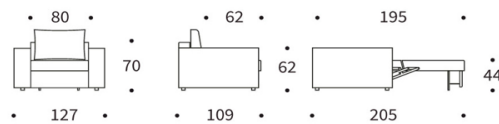

**NEAH chair**  
**narrow armrest**  
mattress size appr. 80 x 195 cm

**NEAH chair**  
**wide armrest**

**NEAH Sofa 140**  
**narrow armrest**  
mattress size appr. 140 x 195 cm

**NEAH Sofa 140**  
**wide armrest**

**NEAH Sofa 160**  
**narrow armrest**  
mattress size appr. 160 x 195 cm

**NEAH Sofa 160**  
**wide armrest**

ca. Ø 25 x 55 cm

**Dapper cushion**

ca. 45 x 45 cm

**Dapper cushion**

ca. 40 x 60 cm

**Dapper cushion**

ca. 50 x 80 cm

**Dapper cushion**

ca. 60 x 60 cm