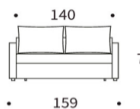

**NEAH Sessel**  
 Liegefläche ca. 80 x 195 cm  
**schmale Armlehne**

**breite Armlehne**

**NEAH Sofa 140**  
 Liegefläche ca. 140 x 195 cm  
**schmale Armlehne**

**breite Armlehne**

**NEAH Sofa 160**  
 Liegefläche ca. 160 x 195 cm  
**schmale Armlehne**