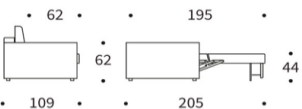

**NEAH Sessel**  
 Liegefläche ca. 80 x 195 cm  
**schmale Armlehne**

**breite Armlehne**

**NEAH Sofa 140**  
 Liegefläche ca. 140 x 195 cm  
**schmale Armlehne**

**breite Armlehne**

**NEAH Sofa 160**  
 Liegefläche ca. 160 x 195 cm  
**schmale Armlehne**