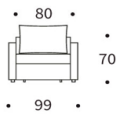

**NEAH Sessel**  
 Liegefläche ca. 80 x 195 cm  
**schmale Armlehne**

**breite Armlehne**

**NEAH Sofa 140**  
 Liegefläche ca. 140 x 195 cm  
**schmale Armlehne**

**breite Armlehne**

**NEAH Sofa 160**  
 Liegefläche ca. 160 x 195 cm  
**schmale Armlehne**

- ca. 80 x 200 x 5 cm
- ca. 140 x 200 x 5 cm
- ca. 160 x 200 x 5 cm

Die **Matratzenauflage**

- ca. 80 x 200 x 5 cm
- ca. 140 x 200 x 2 cm
- ca. 160 x 200 x 2 cm

**Armlehnkissen Ellipse (2 Stück)**

ca. 13 x 25 x 55 cm

**Armlehnkissen Rolle (2 Stück)**

ca. Ø 25 x 55 cm

**Füllung: Feder / Flocke**

**Dapper Kissen**

ca. 45 x 45 cm

**Dapper Kissen**

ca. 40 x 60 cm

**Dapper Kissen**

ca. 50 x 80 cm

**Dapper Kissen**

ca. 60 x 60 cm