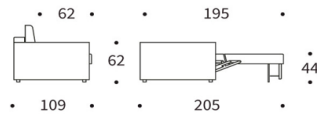

**NEAH Sessel**  
 Liegefläche ca. 80 x 195 cm  
**schmale Armlehne**

**breite Armlehne**

**NEAH Sofa 140**  
 Liegefläche ca. 140 x 195 cm  
**schmale Armlehne**

**breite Armlehne**

**NEAH Sofa 160**  
 Liegefläche ca. 160 x 195 cm  
**schmale Armlehne**