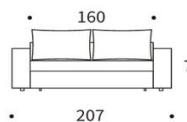

**NEAH Sessel**  
 Liegefläche ca. 80 x 195 cm  
**schmale Armlehne**

**breite Armlehne**

**NEAH Sofa 140**  
 Liegefläche ca. 140 x 195 cm  
**schmale Armlehne**

**breite Armlehne**

**NEAH Sofa 160**  
 Liegefläche ca. 160 x 195 cm  
**schmale Armlehne**