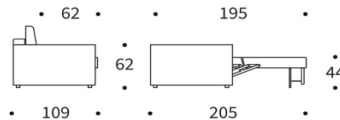

**NEAH Sessel**  
 Liegefläche ca. 80 x 195 cm  
**schmale Armlehne**

**breite Armlehne**

**NEAH Sofa 140**  
 Liegefläche ca. 140 x 195 cm  
**schmale Armlehne**

**breite Armlehne**

**NEAH Sofa 160**  
 Liegefläche ca. 160 x 195 cm  
**schmale Armlehne**