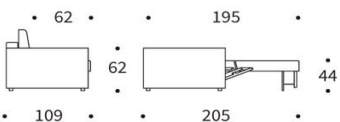

**NEAH Sessel**  
 Liegefläche ca. 80 x 195 cm  
**schmale Armlehne**

**breite Armlehne**

**NEAH Sofa 140**  
 Liegefläche ca. 140 x 195 cm  
**schmale Armlehne**

**breite Armlehne**

**NEAH Sofa 160**  
 Liegefläche ca. 160 x 195 cm  
**schmale Armlehne**