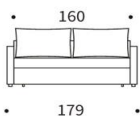

## NEAH mit schmaler oder breiter Armlehne

Sofa mit Schlafffunktion (Längsschläfer)

Matratze	Taschenfederkern
Unterfederung	No-Zag-Feder
Rückenkissen	lose Rückenkissen, Bezüge abnehmbar
Bezug	nicht abnehmbar
Füße	Eiche dunkel lackiert

**NEAH Sessel**  
 Liegefläche ca. 80 x 195 cm  
**schmale Armlehne**

**breite Armlehne**

**NEAH Sofa 140**  
 Liegefläche ca. 140 x 195 cm  
**schmale Armlehne**

**breite Armlehne**

**NEAH Sofa 160**  
 Liegefläche ca. 160 x 195 cm  
**schmale Armlehne**