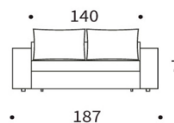

## NEAH mit schmaler oder breiter Armlehne

Sofa mit Schlafffunktion (Längsschläfer)

Matratze	Taschenfederkern
Unterfederung	No-Zag-Feder
Rückenkissen	lose Rückenkissen, Bezüge abnehmbar
Bezug	nicht abnehmbar
Füße	Eiche dunkel lackiert

**NEAH Sessel**  
 Liegefläche ca. 80 x 195 cm  
**schmale Armlehne**

**breite Armlehne**

**NEAH Sofa 140**  
 Liegefläche ca. 140 x 195 cm  
**schmale Armlehne**

**breite Armlehne**

**NEAH Sofa 160**  
 Liegefläche ca. 160 x 195 cm  
**schmale Armlehne**