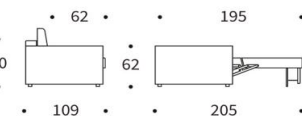

**NEAH Sessel**  
 Liegefläche ca. 80 x 195 cm  
**schmale Armlehne**

**breite Armlehne**

**NEAH Sofa 140**  
 Liegefläche ca. 140 x 195 cm  
**schmale Armlehne**

**breite Armlehne**

**NEAH Sofa 160**  
 Liegefläche ca. 160 x 195 cm  
**schmale Armlehne**