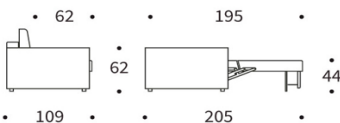

## NEAH mit schmaler oder breiter Armlehne

Sofa mit Schlafffunktion (Längsschläfer)

Matratze	Taschenfederkern
Unterfederung	No-Zag-Feder
Rückenkissen	lose Rückenkissen, Bezüge abnehmbar
Bezug	nicht abnehmbar
Füße	Eiche dunkel lackiert

**NEAH Sessel**  
 Liegefläche ca. 80 x 195 cm  
**schmale Armlehne**

**breite Armlehne**

**NEAH Sofa 140**  
 Liegefläche ca. 140 x 195 cm  
**schmale Armlehne**

**breite Armlehne**

**NEAH Sofa 160**  
 Liegefläche ca. 160 x 195 cm  
**schmale Armlehne**