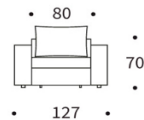

**NEAH Sessel**  
 Liegefläche ca. 80 x 195 cm  
**schmale Armlehne**

**breite Armlehne**

**NEAH Sofa 140**  
 Liegefläche ca. 140 x 195 cm  
**schmale Armlehne**

**breite Armlehne**

**NEAH Sofa 160**  
 Liegefläche ca. 160 x 195 cm  
**schmale Armlehne**

- ca. 80 x 200 x 5 cm
- ca. 140 x 200 x 5 cm
- ca. 160 x 200 x 5 cm

Die **Matratzenauflage**

- ca. 80 x 200 x 5 cm
- ca. 140 x 200 x 2 cm
- ca. 160 x 200 x 2 cm

**Armlehnkissen Ellipse (2 Stück)**

ca. 13 x 25 x 55 cm

**Armlehnkissen Rolle (2 Stück)**

ca. Ø 25 x 55 cm

**Füllung: Feder / Flocke**

**Dapper Kissen**

ca. 45 x 45 cm

**Dapper Kissen**

ca. 40 x 60 cm

**Dapper Kissen**

ca. 50 x 80 cm

**Dapper Kissen**

ca. 60 x 60 cm