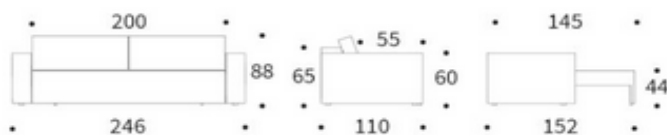

Newilla Sofa
 Liegefäche ca. 145 x 200 cm

Wechselbezug
 (alle Stoffe)

Stoffwahl für das Schnelllieferprogramm

357 TAURA
 OFF WHITE

530 BOUCLE
 TAUPE

594 CORDUROY
 IVORY

Seit über 50 Jahren stellt INNOVATION LIVING™ Matratzen her, mit großer Sorgfalt und entsprechendem Qualitätsbewußtsein. Die verarbeiteten Materialien sind schadstofffrei.