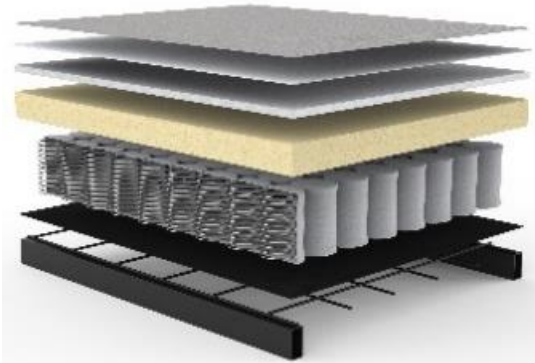

NARVI

Sofa mit Schlaffunktion
 und komplett abziehbaren Bezügen

Rückenkissen	Feder/Flocke-Mischung im Kammernsystem, Bezüge abnehmbar
Matratze	Taschenfederkern
Stauraumbezug	wird mitgeliefert, Montage im Sofa optional
Fuß / Armlehne	Holzrahmen schwarz mit Geflechtfüllung natur
Bezug	komplett abziehbar + waschbar

NARVI Sofa
 Liegefäche ca. 140 x 200 cm

Wechselbezug möglich
Technische Voraussetzungen bitte erfragen

Nackenstütze FLIP
 Höhe + Winkel verstellbar

Stoffwahl für das Schnelllieferprogramm

521-MIXED-DANCE
 GREY

Taschenfederkern-Matratze

- Stoffbezug
- Polsterfilz
- Fillabdeckung
- Schaumstoff
- Taschenfederkern
- Polsterfilz
- Metallgitter
- Stahlrahmen

Sie wünschen mehr Schlaf-Komfort?

Werfen Sie einen Blick auf unsere **EXTRAS**: