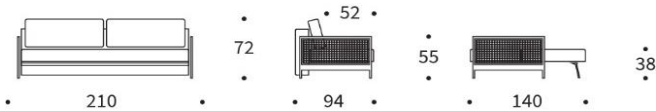

NARVI Sofa
 Liegefäche ca. 140 x 200 cm

Wechselbezug möglich
Technische Voraussetzungen bitte erfragen

Nackenstütze FLIP
 Höhe + Winkel verstellbar

Stoffwahl für das Schnelllieferprogramm

521-MIXED-DANCE
 GREY