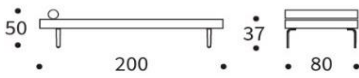

DAYBEDS & LIEGEN

Leichtigkeit gepaart mit Multifunktionalität

NAPPER

Daybed

Matratze	Taschenfederkern 6 cm Nackenrolle inklusive
Fuß	BOW helles Holz
Bezug	kassettenförmige Steppung, nicht abnehmbar

	Schnelllieferprogramm	im Stoff Ihrer Wahl
--	-----------------------	---------------------

Daybed	595 €	670 €
Liegefläche ca. 80 x 200 cm		

Stoffwahl für das Schnelllieferprogramm

Lieferzeit ca. 4-5 Wochen

521-MIXED-DANCE
GREY

Fußvariante

Fuß Bow
lackierte Eiche

Lieferzeit für NAPPER im Stoff Ihrer Wahl ca. 12-14 Wochen