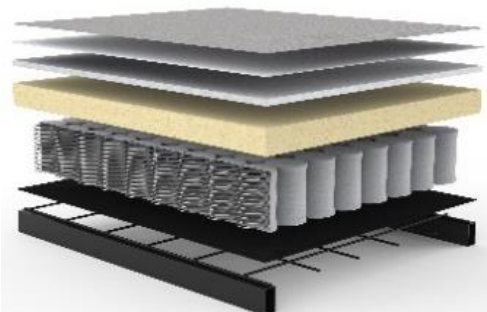

DAYBEDS & LIEGEN

Leichtigkeit gepaart mit Multifunktionalität

NAPPER

Daybed

Matratze	Taschenfederkern 6 cm Nackenrolle inklusive
Fuß	BOW helles Holz
Bezug	kassettenförmige Steppung, nicht abnehmbar

	Schnelllieferprogramm	im Stoff Ihrer Wahl
--	-----------------------	---------------------

Daybed	595 €	670 €
Liegefläche ca. 80 x 200 cm		

Stoffwahl für das Schnelllieferprogramm

Lieferzeit ca. 4-5 Wochen

521-MIXED-DANCE
GREY

Fußvariante

Fuß Bow
lackierte Eiche

Lieferzeit für NAPPER im Stoff Ihrer Wahl ca. 12-14 Wochen

Im Sitz von NAPPER:

Taschenfederkern-Matratze

Stoffbezug
Polyesterfilz
Fillabdeckung
Schaumstoff
Taschenfederkern
Polyesterfilz
Metallgitter
Stahlrahmen

INNOVATION
CONCEPT STORES

DeinSchlafsofa GmbH
Dunckerstr. 5 • 10437 Berlin
030 - 4435 1414