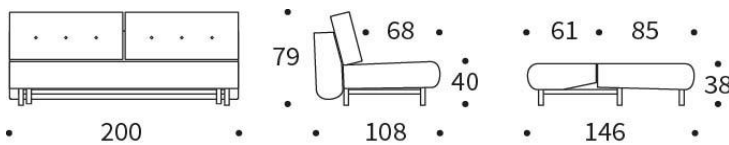

NABLI

Sofa mit Schlaffunktion

Matratze	Taschenfederkern
Füße	Rundmetall, schwarz
Bezug	glatter Bezug mit Knöpfen, nicht abnehmbar
Stauraumbezug	wird mitgeliefert, Montage im Sofa optional
Rückenkissen	glatter Bezug mit Knöpfen, nicht abnehmbar

NABLI Sofa
 Liegefläche ca. 145 x 200 cm

Stoffwahl für das Schnelllieferprogramm

316 CORDUFINE
 PINE GREEN

318 CORDUFINE
 BEIGE

INNOVATION LIVING™

Seit über 50 Jahren stellt INNOVATION LIVING™ Matratzen her, mit großer Sorgfalt und entsprechendem Qualitätsbewußtsein. Die verarbeiteten Materialien sind schadstofffrei.

Der **INNO Topper** für NABLI ca. 140 x 200 x 5 cm
Hergestellt aus PU-Schaum, 5 cm stark
Bezug aus atmungsaktivem Polyestergewebe,
waschbar bis 60° Celsius

Lagerung im mitgelieferten Rollbezug
mit Klettbandverschluß und Griff
oder im großen Bettkasten

Dapper Kissen

ca. 40 x 60 cm

Dapper Kissen

ca. 50 x 80 cm

Dapper Kissen

ca. 60 x 60 cm