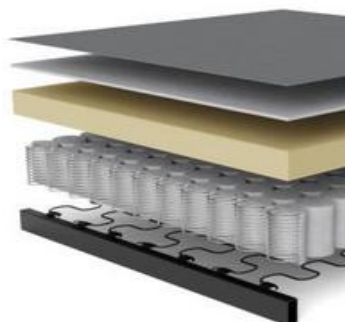

NABLI

Sofa mit Schlaffunktion

Matratze	Taschenfederkern
Füße	Rundmetall, schwarz
Bezug	glatter Bezug mit Knöpfen, nicht abnehmbar
Stauraumbezug	wird mitgeliefert, Montage im Sofa optional
Rückenkissen	glatter Bezug mit Knöpfen, nicht abnehmbar

NABLI Sofa
 Liegefläche ca. 145 x 200 cm

Stoffwahl für das Schnelllieferprogramm

316 CORDUFINE
 PINE GREEN

318 CORDUFINE
 BEIGE

INNOVATION LIVING™

Seit über 50 Jahren stellt INNOVATION LIVING™ Matratzen her, mit großer Sorgfalt und entsprechendem Qualitätsbewußtsein. Die verarbeiteten Materialien sind schadstofffrei.

Im Sitz und Rücken von NABLI:

Double Spring: Nosag und Taschenfederkern

Stoffbezug
Fiberfill
Schaumstoff
Taschenfederkern
No-Zag Federung
Stahlrahmen

Sie wünschen mehr Schlaf-Komfort?

Werfen Sie einen Blick auf unsere **EXTRAS**:

Der **INNO Topper** für NABLI ca. 140 x 200 x 5 cm
Hergestellt aus PU-Schaum, 5 cm stark
Bezug aus atmungsaktivem Polyestergewebe,
waschbar bis 60° Celsius

Lagerung im mitgelieferten Rollbezug
mit Klettbandverschluß und Griff
oder im großen Bettkasten