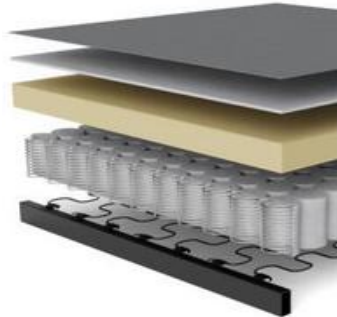

NABLI

Sofa mit Schlaffunktion

Matratze	Taschenfederkern
Füße	Rundmetall, schwarz
Bezug	glatter Bezug mit Knöpfen, nicht abnehmbar
Stauraumbezug	wird mitgeliefert, Montage im Sofa optional
Rückenkissen	glatter Bezug mit Knöpfen, nicht abnehmbar

NABLI Sofa
Liegefläche ca. 145 x 200 cm

Stoffwahl für das Schnelllieferprogramm

316 CORDUFINE
PINE GREEN

318 CORDUFINE
BEIGE

Seit über 50 Jahren stellt INNOVATION LIVING™ Matratzen her, mit großer Sorgfalt und entsprechendem Qualitätsbewußtsein. Die verarbeiteten Materialien sind schadstofffrei.

Im Sitz und Rücken von NABLI:

Double Spring: Nosag und Taschenfederkern

- Stoffbezug
- Fiberfill
- Schaumstoff
- Taschenfederkern
- No-Zag Federung
- Stahlrahmen

Sie wünschen mehr Schlaf-Komfort?

Werfen Sie einen Blick auf unsere **EXTRAS:**

Der **INNO Topper** für NABLI ca. 140 x 200 x 5 cm
 Hergestellt aus PU-Schaum, 5 cm stark
 Bezug aus atmungsaktivem Polyestergewebe,
 waschbar bis 60° Celsius

Lagerung im mitgelieferten Rollbezug
 mit Klettbandverschluß und Griff
 oder im großen Bettkasten