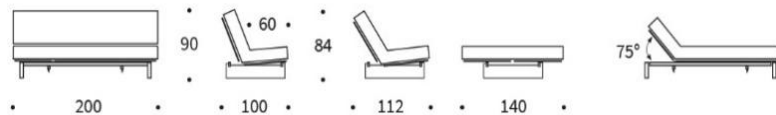

NORDIC - fest versteppt

NORDIC - Wechselbezug

QUILTUS - kaschierter Wechselbezug

## MINIMUM

Sofabett mit einteiliger Matratze

Liegefläche ca. 140 x 200 cm

### • PRODUKTMERKMALE

|                     |                                     |                    |                                     |
|---------------------|-------------------------------------|--------------------|-------------------------------------|
| Bezugstoff          | <b>alle Stoffe</b>                  | Unterkonstruktion  | Lattenrost mit Federleisten         |
| Heftung             | Faden schwarz                       | Rückenlehne        | 3fach verstellbar                   |
| weißer Faden Stoffe | 300, 531, 594                       | Rückengestellbezug | wird mitgeliefert                   |
| Gestell             | Metall, matt schwarz                | Kopfteil           | in Schlafposition 4fach verstellbar |
| Fuß                 | Chrombügel                          |                    | Montage wahlweise rechts oder links |
| Stauraumbezug       | wird mitgeliefert, Montage optional |                    |                                     |

#### LATEX NORDIC - Sitzhöhe ca. 35 cm

- mit gewähltem Bezugstoff fest versteppt, Heftung sichtbar Bezug nicht abnehmbar
- mit Wechselbezug im gewählten Bezugstoff, Heftung nicht sichtbar Bezug abnehmbar
- mit Wechselbezug QUILTUS im gewählten Bezugstoff, sichtbare Querversteppung Bezug abnehmbar