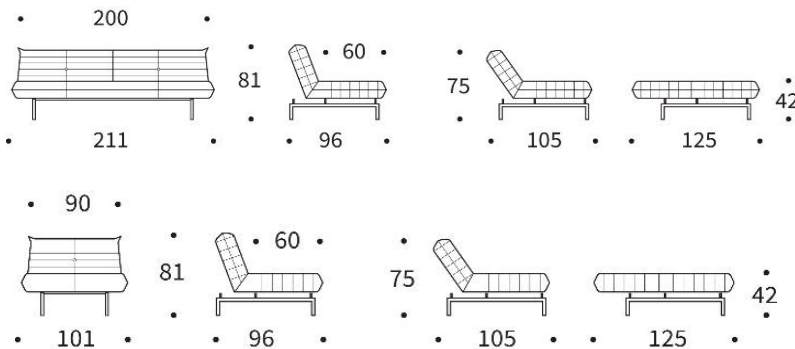

MIKUNJO

Modulares multifunktionales Sofaprogramm mit Schlafffunktion

Sofa	Mittig geteilte Rückenlehne, 3-fach verstellbar zum Sitzen, Relaxen und Schlafen
Sessel	3-fach verstellbare Rückenlehne
Matratze	Metall Nosag-Federung
Fuß	Metall-Rundrohr, silberfabig, glänzend
Rahmen	Stahl matt schwarz
Bezug	Quersteppung, nicht abnehmbar

Sofa
 Liegefläche: ca. 125 x 200 cm

Sessel
 Liegefläche: ca. 90 x 125 cm

Stoffwahl für das Schnelllieferprogramm

316 CORDUFINA
 PINE GREEN

418 ESINA
 TRUFFLE

Seit über 50 Jahren stellt INNOVATION LIVING™ Matratzen her, mit großer Sorgfalt und entsprechendem Qualitätsbewußtsein. Die verarbeiteten Materialien sind schadstofffrei.

Lagerung im mitgelieferten Rollbezug
 mit Klettbandverschluß und Griff

Die **Matratzenauflage**
 ca. 120 x 200 x 2 cm

Armlehnkissen Ellipse (2 Stück) ca. 13 x 25 x 55 cm

Armlehnkissen Rolle (2 Stück) ca. Ø 25 x 55 cm

Füllung: Feder / Flocke

Dapper Kissen ca. 45 x 45 cm
Dapper Kissen ca. 40 x 60 cm
Dapper Kissen ca. 50 x 80 cm
Dapper Kissen ca. 60 x 60 cm