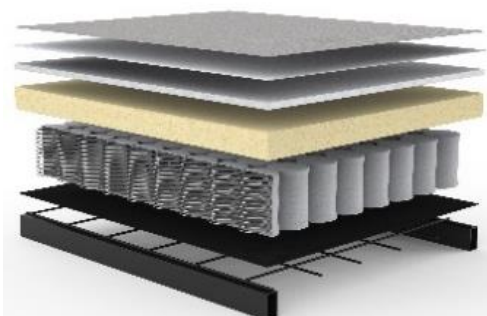

www.innovation-sofas.com
shop@innovation-sofas.com

MASICA

Extragroßes Sofa mit Schlaffunktion

Matratze	Taschenfederkern 12 cm
Sitzkissen	lose, Bezug abnehmbar
Rückenkissen	lose, Bezug abnehmbar
	Kammerfüllung aus Flocke/Feder-Gemisch
Armlehne	Polsterarmlehne, 26 cm breit
Gestell	Metall, matt schwarz
Füße	Eiche natur, lackiert
Bezug	glatter Bezug, nicht abnehmbar

im Stoff
Ihrer Wahl

Sofa	2.150 €
Liegefläche: ca. 160 x 200 cm	
Nackensütze FLIP	135 €
Höhe + Winkel verstellbar	
TOPPER 160 x 200 x 5 cm	240 €

Im Sitz- und Rücken von MASICA:

Taschenfederkern-Matratze

Stoffbezug
Polsterfilz
Fillabdeckung
Schaumstoff
Taschenfederkern
Polsterfilz
Metallgitter
Stahlrahmen