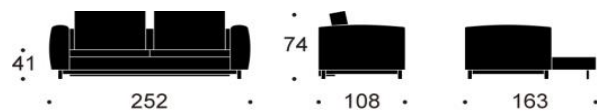

Dänisches Design für entspanntes Wohnen
Funktional, repräsentativ und gemütlich

DeinSchlafsofa GmbH
Dunckerstr. 5 • 10437 Berlin
030 - 4435 1414

Öffnungszeiten
Montag bis Freitag 10:30 - 19 Uhr
Samstag 10:30 - 18 Uhr

www.innovation-sofas.com
shop@innovation-sofas.com

MASICA

Extragroßes Sofa mit Schlaffunktion

Matratze	Taschenfederkern 12 cm
Sitzkissen	lose, Bezug abnehmbar
Rückenkissen	lose, Bezug abnehmbar
	Kammerfüllung aus Flocke/Feder-Gemisch
Armlehne	Polsterarmlehne, 26 cm breit
Gestell	Metall, matt schwarz
Füße	Eiche natur, lackiert
Bezug	glatter Bezug, nicht abnehmbar

im Stoff
Ihrer Wahl

Sofa	2.150 €
Liegefläche: ca. 160 x 200 cm	
Nackensütze FLIP	135 €
Höhe + Winkel verstellbar	
TOPPER 160 x 200 x 5 cm	240 €

Im Sitz- und Rücken von MASICA:

Taschenfederkern-Matratze

Stoffbezug
Polsterfilz
Fillabdeckung
Schaumstoff
Taschenfederkern
Polsterfilz
Metallgitter
Stahlrahmen