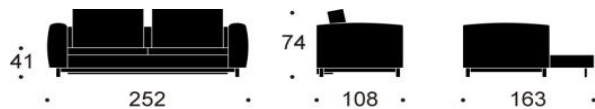

Dänisches Design für entspanntes Wohnen
Funktional, repräsentativ und gemütlich

DeinSchlafsofa GmbH
Dunckerstr. 5 • 10437 Berlin
030 - 4435 1414

Öffnungszeiten
Montag bis Freitag 10:30 - 19 Uhr
Samstag 10:30 - 18 Uhr

www.innovation-sofas.com
shop@innovation-sofas.com

MASICA

Extragroßes Sofa mit Schlaffunktion

Matratze	Taschenfederkern 12 cm
Sitzkissen	lose, Bezug abnehmbar
Rückenkissen	lose, Bezug abnehmbar
	Kammerfüllung aus Flocke/Feder-Gemisch
Armlehne	Polsterarmlehne, 26 cm breit
Gestell	Metall, matt schwarz
Füße	Eiche natur, lackiert
Bezug	glatter Bezug, nicht abnehmbar

	Schnelllieferprogramm	im Stoff Ihrer Wahl
Sofa Liegefläche: ca. 160 x 200 cm	1.950 €	2.150 €
Nackenstütze FLIP Höhe + Winkel verstellbar	135 €	135 €

Stoffwahl für das Schnelllieferprogramm

Lieferzeit ca. 4-5 Wochen