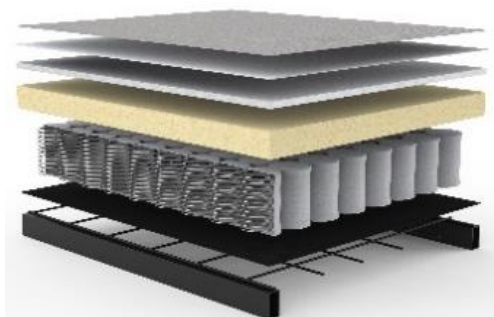

www.innovation-sofas.com
shop@innovation-sofas.com

MASICA

Extragroßes Sofa mit Schlaffunktion

Matratze	Taschenfederkern 12 cm
Sitzkissen	lose, Bezug abnehmbar
Rückenkissen	lose, Bezug abnehmbar
	Kammerfüllung aus Flocke/Feder-Gemisch
Armlehne	Polsterarmlehne, 26 cm breit
Gestell	Metall, matt schwarz
Füße	Eiche natur, lackiert
Bezug	glatter Bezug, nicht abnehmbar

	Schnelllieferprogramm	im Stoff Ihrer Wahl
Sofa Liegefläche: ca. 160 x 200 cm	1.950 €	2.150 €
Nackenstütze FLIP Höhe + Winkel verstellbar	135 €	135 €

Stoffwahl für das Schnelllieferprogramm

Lieferzeit ca. 4-5 Wochen

521-MIXED-DANCE
GREY

Lieferzeit für MASICA im Stoff Ihrer Wahl ca. 12-14 Wochen

Seit über 40 Jahren stellt INNOVATION™ Matratzen her,
mit großer Sorgfalt und entsprechendem Qualitätsbewußtsein.
Die verarbeiteten Materialien sind schadstofffrei.

Im Sitz- und Rücken von MASICA:

Taschenfederkern-Matratze

Stoffbezug
Polsterfilz
Fillabdeckung
Schaumstoff
Taschenfederkern
Polsterfilz
Metallgitter
Stahlrahmen

Sie wünschen mehr Schlafkomfort?

Dann empfehlen wir, einen Blick auf unseren **TOPPER mit Aufbewahrungsbezug** zu werfen.