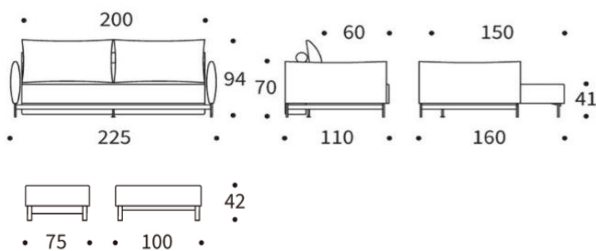

MALLOY

Sofa mit Schlaffunktion

Matratze	Dual-Taschenfederkern
Fuß	Rundstahl matt schwarz
Armlehne	Polsterarmlehnen
Bezug	nicht abnehmbar
Rückenkissen	Feder-Flocke Füllung, Bezug abnehmbar
Stauraumbezug	wird mitgeliefert, Montage im Sofa optional

MALLOY Sofa
Liegefläche
ca. 150 x

MALLOY Hocker
ca. 75 x 100 cm

Stoffwahl für das Schnelllieferprogramm

358 TAURA
CHOCCO

579 KENYA
GRAVEL

Seit über 50 Jahren stellt INNOVATION LIVING™ Matratzen her, mit großer Sorgfalt und entsprechendem Qualitätsbewußtsein. Die verarbeiteten Materialien sind schadstofffrei.

Lagerung im mitgelieferten Rollbezug
 mit Klettbandverschluß und Griff

Die **Matratzenauflage**
 ca. 150 x 200 x 2 cm

Armlehnkissen Ellipse (2 Stück) ca. 13 x 25 x 55 cm

Armlehnkissen Rolle (2 Stück) ca. Ø 25 x 55 cm

Füllung: Feder / Flocke

Dapper Kissen ca. 45 x 45 cm

Dapper Kissen ca. 40 x 60 cm

Dapper Kissen ca. 50 x 80 cm

Dapper Kissen ca. 60 x 60 cm