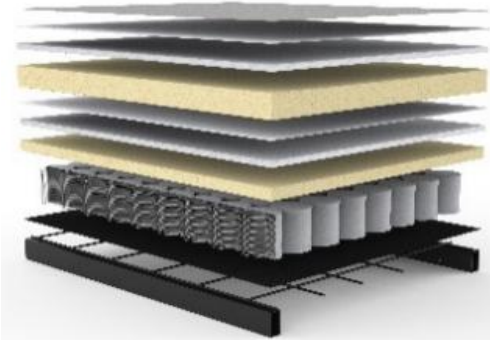

MALLOY

Sofa mit Schlaffunktion

Matratze	Dual-Taschenfederkern
Fuß	Rundstahl matt schwarz
Armlehne	Polsterarmlehnen
Bezug	nicht abnehmbar
Rückenkissen	Feder-Flocke Füllung, Bezug abnehmbar
Stauraumbezug	wird mitgeliefert, Montage im Sofa optional

MALLOY Sofa
Liegefläche
ca. 150 x

MALLOY Hocker
ca. 75 x 100 cm

Stoffwahl für das Schnelllieferprogramm

358 TAURA
CHOCCO

579 KENYA
GRAVEL

Seit über 50 Jahren stellt INNOVATION LIVING™ Matratzen her, mit großer Sorgfalt und entsprechendem Qualitätsbewußtsein. Die verarbeiteten Materialien sind schadstofffrei.

Im Sitz und Rücken von MALLOY:
Dual-Taschenfederkern-Matratze

Stoffbezug
 Polyesterfilz
 Füllabdeckung
 Schaumstoff
 Polyesterfilz
 Füllabdeckung
 Schaumstoff
 Taschenfederkern 12cm
 Polyesterfilz
 Metallgitter
 Stahlrahmen

Sie wünschen mehr Schlaf-/Komfort?

Werfen Sie einen Blick auf unsere **EXTRAS**:

Der **INNO Topper** für MALLOY ca. 150 x 200 x 5 cm
 Hergestellt aus PU-Schaum, 5 cm stark
 Bezug aus atmungsaktivem Polyestergewebe,
 waschbar bis 60° Celsius