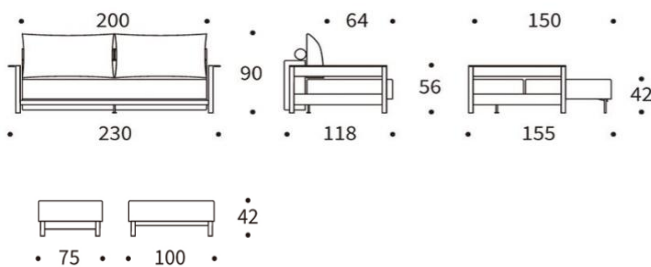

MALLOY WOOD

Sofa mit Schlaffunktion

Matratze	Dual-Taschenfederkern
Armlehne	Holz, Eiche natur
Fuß Hocker	Holz, Eiche natur
Bezug	nicht abnehmbar
Rückenkissen	Feder-Flocke Füllung, Bezug abnehmbar
Stauraumbezug	wird mitgeliefert, Montage im Sofa optional

MALLOY WOOD Sofa
 Liegefläche ca. 50 x 200 cm

MALLOY WOOD Hocker
 ca. 75 x 100 cm

Stoffwahl für das Schnelllieferprogramm

358 TAURA
 CHOCCO

579 KENYA
 GRAVEL

Seit über 50 Jahren stellt INNOVATION LIVING™ Matratzen her, mit großer Sorgfalt und entsprechendem Qualitätsbewußtsein. Die verarbeiteten Materialien sind schadstofffrei.

Lagerung im mitgelieferten Rollbezug
 mit Klettbandverschluß und Griff

Die **Matratzenauflage**
 ca. 150 x 200 x 2 cm

Armlehnkissen Ellipse (2 Stück) ca. 13 x 25 x 55 cm

Armlehnkissen Rolle (2 Stück) ca. Ø 25 x 55 cm

Füllung: Feder / Flocke

- Dapper Kissen** ca. 45 x 45 cm
- Dapper Kissen** ca. 40 x 60 cm
- Dapper Kissen** ca. 50 x 80 cm
- Dapper Kissen** ca. 60 x 60 cm