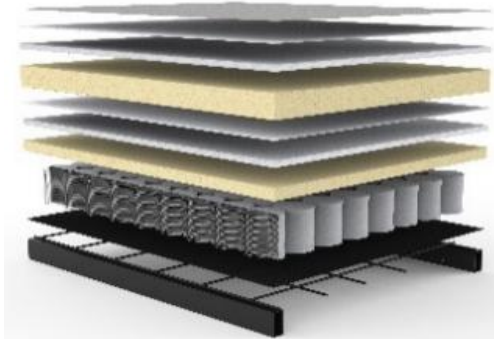

MALLOY WOOD

Sofa mit Schlaffunktion

Matratze	Dual-Taschenfederkern
Armlehne	Holz, Eiche natur
Fuß Hocker	Holz, Eiche natur
Bezug	nicht abnehmbar
Rückenkissen	Feder-Flocke Füllung, Bezug abnehmbar
Stauraumbezug	wird mitgeliefert, Montage im Sofa optional

MALLOY WOOD Sofa
 Liegefläche ca. 50 x 200 cm

MALLOY WOOD Hocker
 ca. 75 x 100 cm

Stoffwahl für das Schnelllieferprogramm

358 TAURA
 CHOCCO

579 KENYA
 GRAVEL

Seit über 50 Jahren stellt INNOVATION LIVING™ Matratzen her, mit großer Sorgfalt und entsprechendem Qualitätsbewußtsein. Die verarbeiteten Materialien sind schadstofffrei.

Im Sitz und Rücken von MALLOY WOOD:

Dual-Taschenfederkern-Matratze

- Stoffbezug
- Polsterfilz
- Füllabdeckung
- Schaumstoff
- Polsterfilz
- Füllabdeckung
- Schaumstoff
- Taschenfederkern
- Polsterfilz
- Metallgitter
- Stahlrahmen

Sie wünschen mehr Schlaf-Komfort?

Werfen Sie einen Blick auf unsere **EXTRAS:**

Der **INNO Topper** für MALLOY WOOD ca. 150 x 200 x 5 cm
 Hergestellt aus PU-Schaum, 5 cm stark
 Bezug aus atmungsaktivem Polyestergewebe,
 waschbar bis 60° Celsius