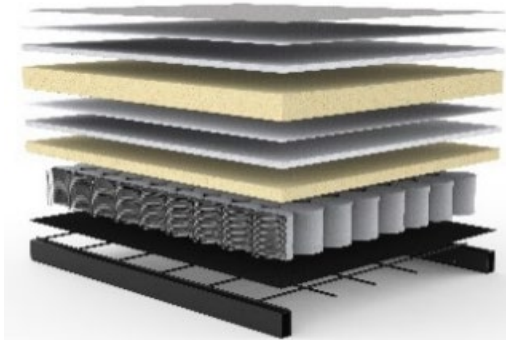

	Schnelllieferprogramm	im Stoff Ihrer Wahl
Sofa Liegefläche ca. 150 x 200 cm	1.990 €	2.245 €
Hocker ca. 75 x 100 cm	440 €	500 €
Nackenstütze FLIP Höhe + Winkel verstellbar	140 €	140 €

Stoffwahl für das Schnelllieferprogramm

533-BOUCLÉ
ASH GREY

579-KENYA
GRAVEL

Seit über 40 Jahren stellt INNOVATION™ Matratzen her, mit großer Sorgfalt und entsprechendem Qualitätsbewußtsein. Die verarbeiteten Materialien sind schadstofffrei.

Im Sitz und Rücken von MALLOY:

Dual-Taschenfederkern-Matratze

Stoffbezug
Polyesterfilz
Fillabdeckung
Schaumstoff
Polyesterfilz
Fillabdeckung
Schaumstoff
Taschenfederkern
Polyesterfilz
Metallgitter
Stahlrahmen

Sie wünschen mehr Schlafkomfort?