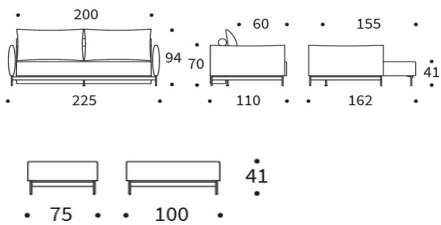

	Schnelllieferprogramm	im Stoff Ihrer Wahl
Sofa Liegefläche ca. 150 x 200 cm	1.990 €	2.245 €
Hocker ca. 75 x 100 cm	440 €	500 €
Nackenstütze FLIP Höhe + Winkel verstellbar	140 €	140 €

Stoffwahl für das Schnelllieferprogramm

Topper für MALLOY als Doppelbett:

ca. 150 x 200 x 5 cm

230 €