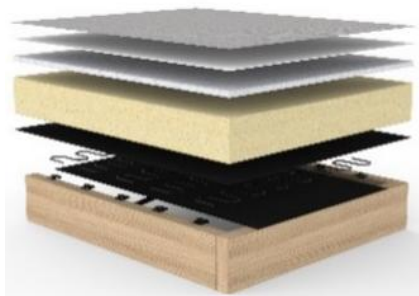

## LUOMA

Sofa mit Schlaffunktion (Längsschläfer)

Matratze	Nosagfederung mit Kaltschaumauflage
Armlehne	schmale Polsterarmlehne
Kissen	2 Rückenkissen, Bezug abnehmbar
Detail	schwarzer Paspel an senkrechten Nähten
Füße	Stahl matt schwarz
Bezug	glatter Bezug, nicht abnehmbar

### Stoffwahl für das Schnelllieferprogramm

281 AVELLA  
PINE GREEN

300 WEDA  
SAND

521 MIXED-DANCE  
GREY

Seit über 50 Jahren stellt INNOVATION LIVING™ Matratzen her, mit großer Sorgfalt und entsprechendem Qualitätsbewußtsein. Die verarbeiteten Materialien sind schadstofffrei.

Im Sitz und Rücken von LUOMA:

**Nosag-Federung**

- Stoffbezug
- Polsterfilz
- Fillabdeckung
- Schaumstoff
- Taschenfederkern
- Polsterfilz
- Metallgitter
- Stahlrahmen

**Sie wünschen mehr Schlaf-Komfort?**

Werfen Sie einen Blick auf unsere **EXTRAS:**

Der **INNO Topper** für LUOMA ca. 140 x 200 x 5 cm  
 Hergestellt aus PU-Schaum, 5 cm stark  
 Bezug aus atmungsaktivem Polyestergewebe,  
 waschbar bis 60° Celsius