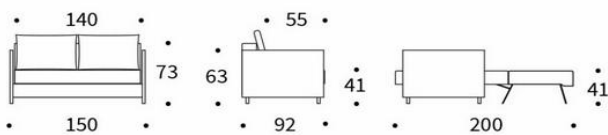

## LUOMA

Sofa mit Schlaffunktion (Längsschläfer)

Matratze	Nosagfederung mit Kaltschaumauflage
Armlehne	schmale Polsterarmlehne
Kissen	2 Rückenkissen, Bezug abnehmbar
Detail	schwarzer Paspel an senkrechten Nähten
Füße	Stahl matt schwarz
Bezug	glatter Bezug, nicht abnehmbar

**LUOMA Sofa**  
inkl. 2 Rückenkissen  
Liegefläche ca. 140 x 200 cm

**Nackenstütze FLIP**  
Höhe + Winkel verstellbar

**Dapper Kissen**

ca. 60 x 60 cm