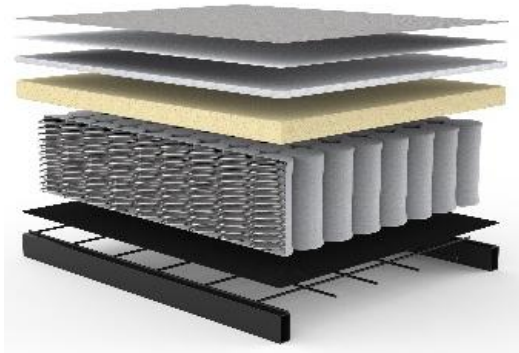

LONG HORN EXCESS LOUNGER

Sofa mit Schlaffunktion und Sessel

Rückenlehne	3-fach verstellbar zum Sitzen, Relaxen und Schlafen
Matratze	EXCESS Taschenfederkern
Polster	Kassettenförmige Steppung, Bezug nicht abnehmbar
Kissen	2 Rückenkissen ca. 60 x 65 cm, Bezug abnehmbar
Füße	vorne Edelstahl hinten Rollen, Vollgummibelag, parkettgeeignet
Optional	Formholzarmlehne in Walnussfurnier

LONG HORN Sofa ohne Armlehnen

inkl. 2 Rückenkissen
Liegefläche ca. 140 x 210 cm

LONG HORN Sofa mit Formholzarmlehne

inkl. 2 Rückenkissen
Walnussfurnier
Liegefläche ca. 140 x 210 cm

LONG HORN Sessel

Liegefläche ca. 85 x 115 cm

Stoffwahl für das Schnelllieferprogramm

539 BOUCLÉ
BEIGE

565 TWIST
GRANITE

Seit über 50 Jahren stellt INNOVATION LIVING™ Matratzen her, mit großer Sorgfalt und entsprechendem Qualitätsbewußtsein. Die verarbeiteten Materialien sind schadstofffrei.

Im Sitz- und Rücken von LONGHORN:
EXCESS-Taschenfederkern-Matratze

- Stoffbezug
- Polsterfilz
- Fillabdeckung
- Schaumstoff
- Polsterfilz
- Fillabdeckung
- Schaumstoff
- Taschenfederkern
- Polsterfilz
- Metallgitter
- Stahlrahmen