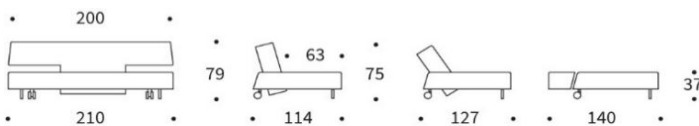

LONG HORN EXCESS LOUNGER

Sofa mit Schlaffunktion und Sessel

Rückenlehne	3-fach verstellbar zum Sitzen, Relaxen und Schlafen
Matratze	EXCESS Taschenfederkern
Polster	Kassettenförmige Steppung, Bezug nicht abnehmbar
Kissen	2 Rückenkissen ca. 60 x 65 cm, Bezug abnehmbar
Füße	vorne Edelstahl hinten Rollen, Vollgummibelag, parkettgeeignet
Optional	Formholzarmlehne in Walnussfurnier

LONG HORN Sofa ohne Armlehnen

inkl. 2 Rückenkissen
Liegefläche ca. 140 x 210 cm

LONG HORN Sofa mit Formholzarmlehne

inkl. 2 Rückenkissen
Walnussfurnier
Liegefläche ca. 140 x 210 cm

LONG HORN Sessel

Liegefläche ca. 85 x 115 cm