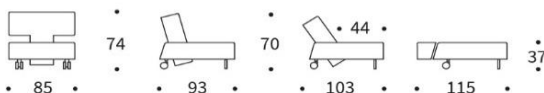

LONG HORN EXCESS LOUNGER

Sofa mit Schlaffunktion und Sessel

Rückenlehne	3-fach verstellbar zum Sitzen, Relaxen und Schlafen
Matratze	EXCESS Taschenfederkern
Polster	Kassettenförmige Steppung, Bezug nicht abnehmbar
Kissen	2 Rückenkissen ca. 60 x 65 cm, Bezug abnehmbar
Füße	vorne Edelstahl hinten Rollen, Vollgummibelag, parkettgeeignet
Optional	Formholzarmlehne in Walnussfurnier

LONG HORN Sofa ohne Armlehnen

inkl. 2 Rückenkissen
Liegefläche ca. 140 x 210 cm

LONG HORN Sofa mit Formholzarmlehne

inkl. 2 Rückenkissen
Walnussfurnier
Liegefläche ca. 140 x 210 cm

LONG HORN Sessel

Liegefläche ca. 85 x 115 cm