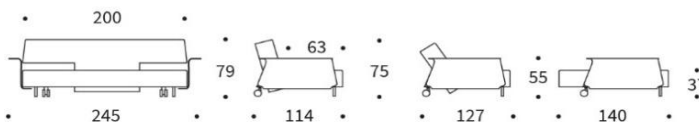

LONG HORN EXCESS LOUNGER

Sofa mit Schlaffunktion und Sessel

Rückenlehne	3-fach verstellbar zum Sitzen, Relaxen und Schlafen
Matratze	EXCESS Taschenfederkern
Polster	Kassettenförmige Steppung, Bezug nicht abnehmbar
Kissen	2 Rückenkissen ca. 60 x 65 cm, Bezug abnehmbar
Füße	vorne Edelstahl hinten Rollen, Vollgummibelag, parkettgeeignet
Optional	Formholzarmlehne in Walnussfurnier

LONG HORN Sofa ohne Armlehnen

inkl. 2 Rückenkissen
Liegefläche ca. 140 x 210 cm

LONG HORN Sofa mit Formholzarmlehne

inkl. 2 Rückenkissen
Walnussfurnier
Liegefläche ca. 140 x 210 cm

LONG HORN Sessel

Liegefläche ca. 85 x 115 cm