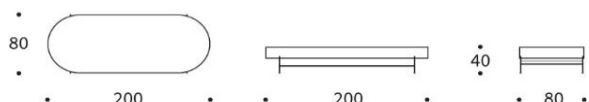

www.innovation-sofas.com
shop@innovation-sofas.com

LINNA

Daybed

Matratze Taschenfederkern 10 cm
Bezug mit Steppung, nicht abnehmbar
Gestell Metall matt schwarz
Fuß Metall matt schwarz

Schnellliefer-
programm im Stoff
Ihrer Wahl

	Schnellliefer- programm	im Stoff Ihrer Wahl
Daybed	650 €	750 €

Liegefläche: ca. 80 x 200 cm

Stoffwahl für das Schnelllieferprogramm

Lieferzeit ca. 4-5 Wochen

507-ELEGANCE
BURNED CURRY

531-BOUCLÉ
OFF WHITE