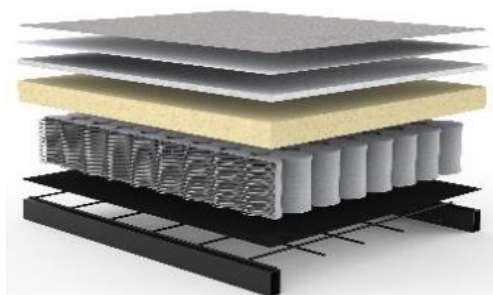

www.innovation-sofas.com
shop@innovation-sofas.com

LINNA

Daybed

Matratze Taschenfederkern 10 cm
Bezug mit Steppung, nicht abnehmbar
Gestell Metall matt schwarz
Fuß Metall matt schwarz

Schnellliefer-
programm im Stoff
Ihrer Wahl

	Schnellliefer- programm	im Stoff Ihrer Wahl
Daybed	650 €	750 €

Liegefläche: ca. 80 x 200 cm

Stoffwahl für das Schnelllieferprogramm

Lieferzeit ca. 4-5 Wochen

507-ELEGANCE
BURNED CURRY

531-BOUCLÉ
OFF WHITE

Lieferzeit für LINNA im Stoff Ihrer Wahl ca. 12 -14 Wochen

Im Sitz von LINNA:

Taschenfederkern-Matratze

Stoffbezug
Polyesterfilz
Fillabdeckung
Schaumstoff
Taschenfederkern
Polyesterfilz
Metallgitter
Stahlgitter