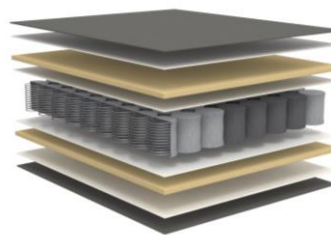

Kompakt & Multifunktional
Perfekt für kleine Räume.

KILLIAN SPRING

Längsschläfer mit integrierter separater Matratze

Armlehnen	Polsterarmlehne
Sitzfläche	hochelastischer Schaumstoff
Liegefläche	Wahlweise Breite 140 /160 cm
inliegende Matratze	5-Zonen Taschenfederkern mit 650 Federkernen/m ²
	wendbar
Matratzenbezug	abnehm- und waschbar
Fuß	schwarz

Stoffwahl für das Schnelllieferprogramm

Lieferzeit ca. 4-5 Wochen

577-KENYA
DARK GREY

565-TWIST
GRANITE

Matratzenquerschnitt MULTI POCKET SPRING

Fibrefill mit Stoff versteppt
HR Schaum 2 cm
Fibretex
Multi Pocket Spring 8 cm
Fibretex
HR Schaum 2 cm
Fibrefill mit Stoff versteppt