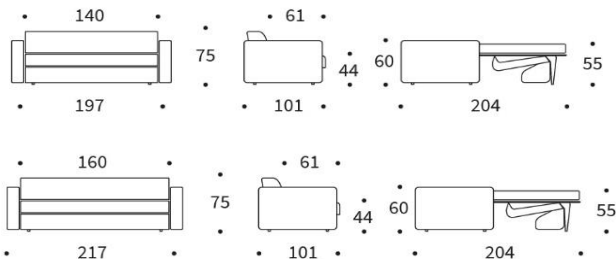

Kompakt & Multifunktional
Perfekt für kleine Räume.

KILLIAN SPRING

Längsschläfer mit integrierter separater Matratze

Armlehnen	Polsterarmlehne
Sitzfläche	hochelastischer Schaumstoff
Liegefläche	Wahlweise Breite 140 /160 cm
inliegende Matratze	5-Zonen Taschenfederkern mit 650 Federkernen/m ²
	wendbar
Matratzenbezug	abnehm- und waschbar
Fuß	schwarz

Stoffwahl für das Schnelllieferprogramm

Lieferzeit ca. 4-5 Wochen

577-KENYA
DARK GREY

565-TWIST
GRANITE

Matratzenquerschnitt MULTI POCKET SPRING

Fibrefill mit Stoff versteppt
HR Schaum 2 cm
Fibretex
Multi Pocket Spring 8 cm
Fibretex
HR Schaum 2 cm
Fibrefill mit Stoff versteppt

	Schnelllieferprogramm	im Stoff Ihrer Wahl
--	------------------------------	---------------------

Killian SPRING Liegefläche ca. 140 x 195 cm	1.790 €	2.055 €
Killian SPRING Liegefläche ca. 160 x 195 cm	1.930 €	2.165 €