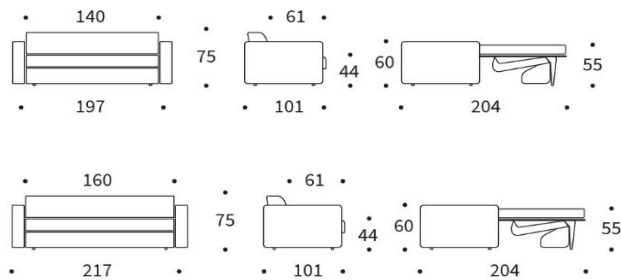

Kompakt & Multifunktional
Perfekt für kleine Räume.

KILLIAN DUAL

Längsschläfer mit integrierter separater Matratze

Armlehnen	breite Polsterarmlehne
Liegefläche	wahlweise Breite 140 /160 cm
inliegende Matratze	DUAL Memory
	wendbar
Matratzenbezug	abnehm- und waschbar
Fuß	schwarz

Stoffwahl für das Schnelllieferprogramm

Lieferzeit ca. 4-5 Wochen

577-KENYA
DARK GREY

565-TWIST
GRANITE

Lieferzeit für KILLIAN DUAL im Stoff Ihrer Wahl ca. 7-8 Wochen

INNOVATION CONCEPT STORES

DeinSchlafsofa GmbH
Dunckerstr. 5 • 10437 Berlin
030 - 4435 1414

Öffnungszeiten
Montag bis Freitag 10:30 - 19 Uhr
Samstag 10:30 - 18 Uhr

www.innovation-sofas.com
shop@innovation-sofas.com

	Schnelllieferprogramm	im Stoff Ihrer Wahl
Killian DUAL Liegefläche ca. 140 x 195 cm	1.790 €	2.055 €
Killian DUAL Liegefläche ca. 160 x 195 cm	1.930 €	2.150 €

Querschnitt der DUAL MEMORY Matratze

Fibrefill verstept mit Stoff
Memory Schaum 4cm
HR Schaum 8cm
Fibrefill verstept mit Stoff