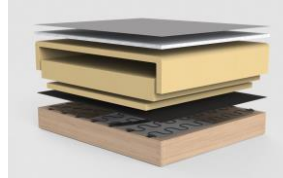

KAYTO - MIT SOFT ARMLEHNEN

Leichtfüßige Eleganz mit großem Komfort

Gestell	FSC®-zertifiziertes Buchenholz, verzahnt
Unterbau	Nosagfederung
Sitzkissen	OEKO-tex® Schaumstoffe im Sandwichaufbau, OEKO-tex® hochelastischer Schaumstoff + Fiberfill
Rückenkissen	als Wendekissen gearbeitet
Fuß	Stahl, pulverbeschichtet schwarz

Breite	Sitzelement	75 oder 90 cm	Sitztiefe	65 cm	mit Rückenkissen
	Chaiselounge	90 cm		145 cm	Chaiselounge mit Rückenkissen
	Flexi-Armlehne	12,5 cm		Sitzhöhe	38 cm
Tiefe			Armlehnhöhe	66 cm	

KAYTO - Varianten mit 75 cm Breite - Anordnung von links nach rechts