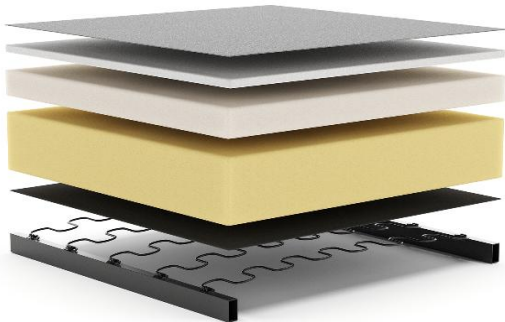

INNOVATION LIVING
 CONCEPT STORES

Dunckerstr. 5 • 10437 Berlin
 +49 (0)30 - 4435 1414

www.innovation-sofas.com
 shop@innovation-sofas.com

JILLIS - mit hoher Rückenlehne

Sofa mit Schlaffunktion

Matratze	Kaltschaum
Gestell	Metall matt schwarz
Fuß	Metall-Rundrohr, silberfabig, glänzend
Rückenlehne	3-fach verstellbare Rückenlehne
Armlehne	wahlweise mit oder ohne Polsterarmlehne
Bezug	Quer-Steppung, nicht abnehmbar

JILLIS Sofa ohne Armlehnen
 Liegefläche: ca. 125 x 200 cm

JILLIS Sofa mit Polsterarmlehnen
 Liegefläche: ca. 125 x 200 cm

Stoffwahl für das Schnelllieferprogramm

280 AVELLA
 SAND

511 ELEGANCE
 RED

Seit über 50 Jahren stellt INNOVATION LIVING™ Matratzen her, mit großer Sorgfalt und entsprechendem Qualitätsbewußtsein. Die verarbeiteten Materialien sind schadstofffrei.

Matratzenquerschnitt für JILLIS

- Stoffbezug
- Fillabdeckung
- Kaltschaum
- Kaltschaum
- Fibertex
- No-zag-Spring
- Metallgitter
- Stahlrahmen

Sie wünschen mehr Schlaf-Komfort?

Werfen Sie einen Blick auf unsere **EXTRAS:**

Der **INNO Topper** ca. 140 x 200 x 5 cm ca. 120 x 200 x 5 cm
 Hergestellt aus PU-Schaum, 5 cm stark ca. 140 x 200 x 5 cm
 Bezug aus atmungsaktivem Polyestergewebe, waschbar bis 60° Celsius

Lagerung im mitgelieferten Rollbezug mit Klettbandverschluß und Griff