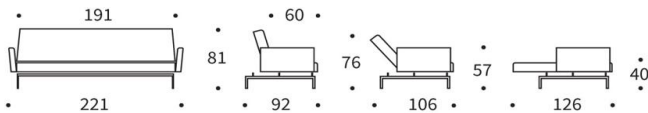

INNOVATION LIVING
 CONCEPT STORES

Dunckerstr. 5 • 10437 Berlin
 +49 (0)30 - 4435 1414

www.innovation-sofas.com
 shop@innovation-sofas.com

JILLIS - mit hoher Rückenlehne

Sofa mit Schlaffunktion

Matratze	Kaltschaum
Gestell	Metall matt schwarz
Fuß	Metall-Rundrohr, silberfabig, glänzend
Rückenlehne	3-fach verstellbare Rückenlehne
Armlehne	wahlweise mit oder ohne Polsterarmlehne
Bezug	Quer-Steppung, nicht abnehmbar

JILLIS Sofa ohne Armlehnen
 Liegefläche: ca. 125 x 200 cm

JILLIS Sofa mit Polsterarmlehnen
 Liegefläche: ca. 125 x 200 cm

Stoffwahl für das Schnelllieferprogramm

280 AVELLA
 SAND

511 ELEGANCE
 RED

Seit über 50 Jahren stellt INNOVATION LIVING™ Matratzen her, mit großer Sorgfalt und entsprechendem Qualitätsbewußtsein. Die verarbeiteten Materialien sind schadstofffrei.

Der **INNO Topper** ca. 140 x 200 x 5 cm ca. 120 x 200 x 5 cm
 Hergestellt aus PU-Schaum, 5 cm stark ca. 140 x 200 x 5 cm
 Bezug aus atmungsaktivem Polyestergewebe, waschbar bis 60° Celsius

Lagerung im mitgelieferten Rollbezug mit Klettbandverschluß und Griff

Dapper Kissen ca. 40 x 60 cm

Dapper Kissen ca. 50 x 80 cm

Dapper Kissen ca. 60 x 60 cm