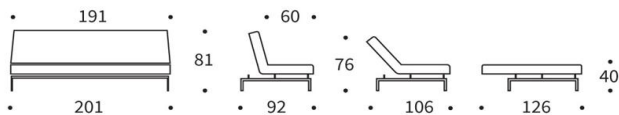

INNOVATION LIVING
 CONCEPT STORES

Dunckerstr. 5 • 10437 Berlin
 +49 (0)30 - 4435 1414

www.innovation-sofas.com
 shop@innovation-sofas.com

JILLIS - mit hoher Rückenlehne

Sofa mit Schlaffunktion

Matratze	Kaltschaum
Gestell	Metall matt schwarz
Fuß	Metall-Rundrohr, silberfabig, glänzend
Rückenlehne	3-fach verstellbare Rückenlehne
Armlehne	wahlweise mit oder ohne Polsterarmlehne
Bezug	Quer-Steppung, nicht abnehmbar

JILLIS Sofa ohne Armlehnen
 Liegefläche: ca. 125 x 200 cm

JILLIS Sofa mit Polsterarmlehnen
 Liegefläche: ca. 125 x 200 cm

Stoffwahl für das Schnelllieferprogramm

280 AVELLA
 SAND

511 ELEGANCE
 RED

Seit über 50 Jahren stellt INNOVATION LIVING™ Matratzen her, mit großer Sorgfalt und entsprechendem Qualitätsbewußtsein. Die verarbeiteten Materialien sind schadstofffrei.

Der **INNO Topper** ca. 140 x 200 x 5 cm ca. 120 x 200 x 5 cm
 Hergestellt aus PU-Schaum, 5 cm stark ca. 140 x 200 x 5 cm
 Bezug aus atmungsaktivem Polyestergewebe, waschbar bis 60° Celsius

Lagerung im mitgelieferten Rollbezug mit Klettbandverschluß und Griff

Dapper Kissen ca. 40 x 60 cm

Dapper Kissen ca. 50 x 80 cm

Dapper Kissen ca. 60 x 60 cm