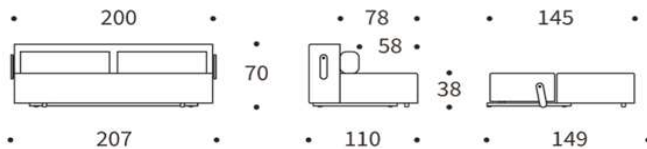

INNOVATION LIVING
 CONCEPT STORES

Dunckerstr. 5 • 10437 Berlin
 +49 (0)30 - 4435 1414

www.innovation-sofas.com
 shop@innovation-sofas.com

YONATA

Sofa mit Schlaffunktion-Das minimalistische Loungesofa

Matratze	Excesss-Taschenfederkern
Rückenkissen	Feder-Fiberfill- Mix Füllung, Bezüge abnehm- und waschbar
Bezug	abnehm- und waschbar
Füße	Aluminium, matt schwarz

YONATA Sofa
 Liegefläche ca. 145 x 200 cm

Wechselbezug

Stoffwahl für das Schnelllieferprogramm

580- ARGUS
 NAVY BLUE

586- PHOBOS
 LATTE

Seit über 50 Jahren stellt INNOVATION LIVING™ Matratzen her, mit großer Sorgfalt und entsprechendem Qualitätsbewußtsein. Die verarbeiteten Materialien sind schadstofffrei.

Werfen Sie einen Blick auf unsere **EXTRAS**:

Der **INNO Topper** für YONATA ca. 150 x 200 x 5 cm

Hergestellt aus PU-Schaum, 5 cm stark

Bezug aus atmungsaktivem Polyestergewebe, waschbar bis 60° Celsius

Lagerung im mitgelieferten Rollbezug mit Klettbandverschluß und Griff

Circle Kissen

ca. Ø 45 cm