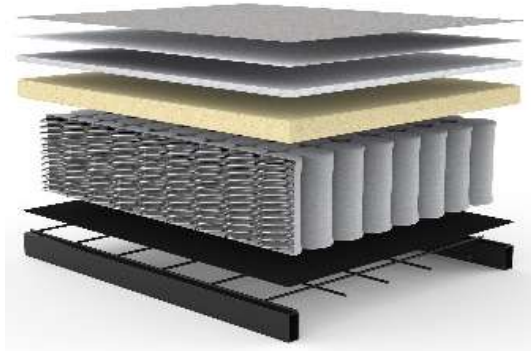

INNOVATION LIVING
 CONCEPT STORES

Dunckerstr. 5 • 10437 Berlin
 +49 (0)30 - 4435 1414

www.innovation-sofas.com
 shop@innovation-sofas.com

YONATA

Sofa mit Schlaffunktion-Das minimalistische Loungesofa

Matratze	Excesss-Taschenfederkern
Rückenkissen	Feder-Fiberfill- Mix Füllung, Bezüge abnehm- und waschbar
Bezug	abnehm- und waschbar
Füße	Aluminium, matt schwarz

YONATA Sofa
 Liegefläche ca. 145 x 200 cm

Wechselbezug

Stoffwahl für das Schnelllieferprogramm

580- ARGUS
 NAVY BLUE

586- PHOBOS
 LATTE

Seit über 50 Jahren stellt INNOVATION LIVING™ Matratzen her, mit großer Sorgfalt und entsprechendem Qualitätsbewußtsein. Die verarbeiteten Materialien sind schadstofffrei.

Im Sitz und Rücken von YONATA:

EXCESS Taschenfederkern-Matratze

- Stoffbezug
- Polsterfilz
- Fillabdeckung
- Schaumstoff
- Taschenfederkern
- Polsterfilz
- Metallgitter
- Stahlrahmen

Sie wünschen mehr Schlaf-Komfort?

Werfen Sie einen Blick auf unsere **EXTRAS**:

Der **INNO Topper** für YONATA ca. 150 x 200 x 5 cm

Hergestellt aus PU-Schaum, 5 cm stark

Bezug aus atmungsaktivem Polyestergewebe, waschbar bis 60° Celsius

Lagerung im mitgelieferten Rollbezug mit Klettbandverschluß und Griff