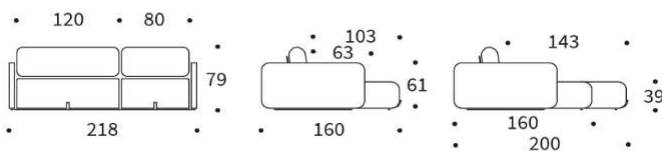

## VOGAN LOUNGER

Sofa mit Schlaffunktion

Sofa	Sitzfläche geteilt: Breite 120 cm und 80 cm
Sitztiefe	individuell verstellbar
Matratze	Excess Taschenfederkern inklusive 2 Rückenkissen, Bezüge abnehmbar
Bezug	glatte Polsterung, Bezüge nicht abnehmbar
Armlehne	Polsterarmlehne
Fuß	schwarz
Regal	Holz, schwarz lackiert

## Armlehnkissen Rolle (2 Stück)

ca. Ø 25 x 55 cm

## Dapper Kissen

ca. 60 x 60 cm

## Circle Kissen

ca. Ø 45 cm