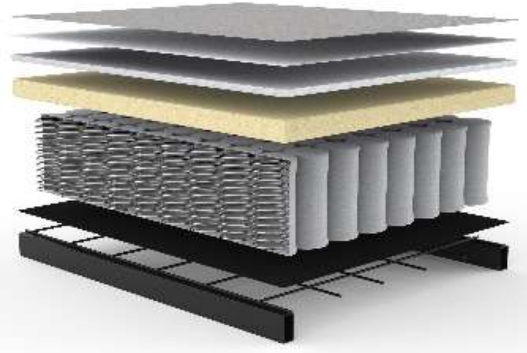

## VOGAN LOUNGER

Sofa mit Schlaffunktion

Sofa	Sitzfläche geteilt: Breite 120 cm und 80 cm
Sitztiefe	individuell verstellbar
Matratze	Excess Taschenfederkern inklusive 2 Rückenkissen, Bezüge abnehmbar
Bezug	glatte Polsterung, Bezüge nicht abnehmbar
Armlehne	Polsterarmlehne
Fuß	schwarz
Regal	Holz, schwarz lackiert

### Stoffwahl für das Schnelllieferprogramm

539-BOUCLÉ  
 BEIGE

Seit über 50 Jahren stellt INNOVATION LIVING™ Matratzen her, mit großer Sorgfalt und entsprechendem Qualitätsbewußtsein. Die verarbeiteten Materialien sind schadstofffrei.

## EXCESS Taschenfederkern-Matratze

Stoffbezug  
 Polsterfilz  
 Fillabdeckung  
 Schaumstoff  
 Taschenfederkern  
 Polsterfilz  
 Metallgitter  
 Stahlrahmen