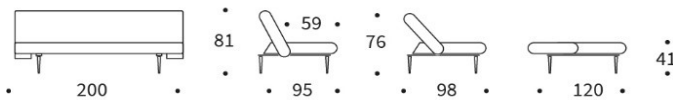

UNFURL

Sofa mit Schlaffunktion

Rückenlehne	3-fach verstellbar zum Sitzen, Relaxen und Schlafen
Matratze	Taschenfederkern
Gestell	Metall, matt schwarz
Füße	Stiletto, Holz dunkel
Bezug	glatter Bezug, nicht abnehmbar

Schlafsofa UNFURL
Liegefläche: ca. 120 x 200 cm

Stoffwahl für das Schnelllieferprogramm

217-FLASHTEX
LIGHT-GREY

529-BOUCLÉ
CHARCOAL

536-BOUCLÉ
OCHRE

Seit über 50 Jahren stellt INNOVATION LIVING™ Matratzen her, mit großer Sorgfalt und entsprechendem Qualitätsbewußtsein. Die verarbeiteten Materialien sind schadstofffrei.

Werfen Sie einen Blick auf unsere **EXTRAS:**

Der **INNO Topper** für UNFURL ca. 120 x 200 x 5 cm
 Hergestellt aus PU-Schaum, 5 cm stark
 Bezug aus atmungsaktivem Polyestergewebe,
 waschbar bis 60° Celsius

Dapper Kissen ca. 45 x 45 cm
Dapper Kissen ca. 40 x 60 cm
Dapper Kissen ca. 50 x 80 cm
Dapper Kissen ca. 60 x 60 cm

Circle Kissen ca. Ø 40 cm
Circle Kissen ca. Ø 45 cm