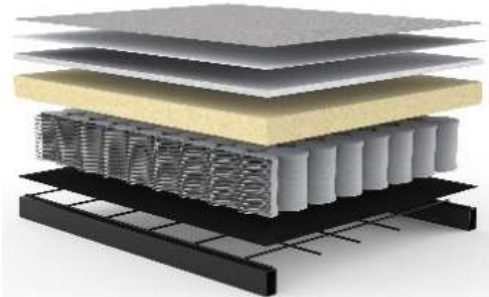

UNFURL

Sofa mit Schlaffunktion

Rückenlehne	3-fach verstellbar zum Sitzen, Relaxen und Schlafen
Matratze	Taschenfederkern
Gestell	Metall, matt schwarz
Füße	Stiletto, Holz dunkel
Bezug	glatter Bezug, nicht abnehmbar

Schlafsofa UNFURL
Liegefläche: ca. 120 x 200 cm

Stoffwahl für das Schnelllieferprogramm

217-FLASHTEX
LIGHT-GREY

529-BOUCLÉ
CHARCOAL

536-BOUCLÉ
OCHRE

Seit über 50 Jahren stellt INNOVATION LIVING™ Matratzen her, mit großer Sorgfalt und entsprechendem Qualitätsbewußtsein. Die verarbeiteten Materialien sind schadstofffrei.

Im Sitz und Rücken von UNFURL:
Taschenfederkern-Matratze

- Stoffbezug
- Polsterfilz
- Fillabdeckung
- Schaumstoff
- Taschenfederkern
- Polsterfilz
- Metallgitter
- Stahlrahmen

Sie wünschen mehr Schlaf-Komfort?

Werfen Sie einen Blick auf unsere **EXTRAS:**

Der **INNO Topper** für UNFURL ca. 120 x 200 x 5 cm
 Hergestellt aus PU-Schaum, 5 cm stark
 Bezug aus atmungsaktivem Polyestergewebe,
 waschbar bis 60° Celsius