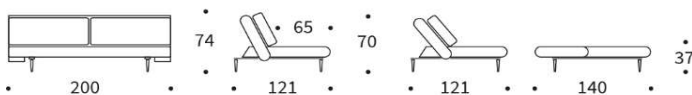

UNFURL LOUNGER

Sofa mit Schlaffunktion

Rückenlehne	3-fach verstellbar zum Sit
Rückenkissen	Bezüge abnehmbar
Matratze	Taschenfederkern
Gestell	Metall, matt schwarz
Füße	Stiletto, Holz dunkel
Bezug	glatter Bezug, nicht abnehmbar

Schlafsofa UNFURL LOUNGER
 Liegefläche: ca. 140 x 200 cm

Stoffwahl für das Schnelllieferprogramm

518-ELEGANCE
 GREEN

594- CORDUROY
 IVORY

Seit über 50 Jahren stellt INNOVATION LIVING™ Matratzen her, mit großer Sorgfalt und entsprechendem Qualitätsbewußtsein. Die verarbeiteten Materialien sind schadstofffrei.