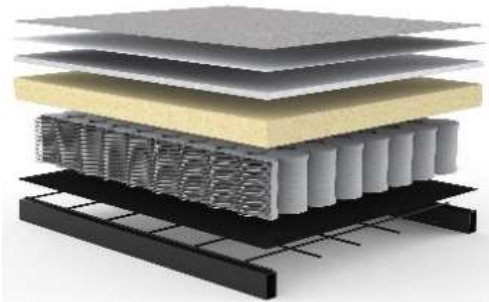

UNFURL LOUNGER

Sofa mit Schlaffunktion

Rückenlehne	3-fach verstellbar zum Sit
Rückenkissen	Bezüge abnehmbar
Matratze	Taschenfederkern
Gestell	Metall, matt schwarz
Füße	Stiletto, Holz dunkel
Bezug	glatter Bezug, nicht abnehmbar

Schlafsofa UNFURL LOUNGER
 Liegefläche: ca. 140 x 200 cm

Stoffwahl für das Schnelllieferprogramm

518-ELEGANCE
 GREEN

594- CORDUROY
 IVORY

Seit über 50 Jahren stellt INNOVATION LIVING™ Matratzen her, mit großer Sorgfalt und entsprechendem Qualitätsbewußtsein. Die verarbeiteten Materialien sind schadstofffrei.

Im Sitz und Rücken vom UNFURL LOUNGER:

Taschenfederkern-Matratze

- Stoffbezug
- Polsterfilz
- Füllabdeckung
- Schaumstoff
- Taschenfederkern
- Polsterfilz
- Metallgitter
- Stahlrahmen

Sie wünschen mehr Schlaf-Komfort?