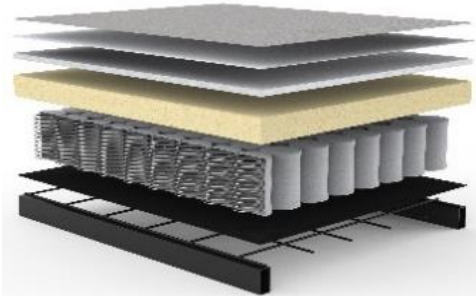

**TRYM Sofa**  
Liegefläche ca. 140 x 200 cm

**Wechselbezug**

**Nackenstütze FLIP**  
Höhe + Winkel verstellbar

### Stoffwahl für das Schnelllieferprogramm

521-MIXED-DANCE  
GREY

539-BOUCLÉ  
BEIGE

Seit über 50 Jahren stellt INNOVATION LIVING™ Matratzen her, mit großer Sorgfalt und entsprechendem Qualitätsbewußtsein. Die verarbeiteten Materialien sind schadstofffrei.

Im Sitz und Rücken von TRYM:

**Taschenfederkern-Matratze**

- Stoffbezug
- Polsterfilz
- Füllabdeckung
- Schaumstoff
- Taschenfederkern
- Polsterfilz
- Metallgitter
- Stahlrahmen

**Sie wünschen mehr Schlaf-Komfort?**

Werfen Sie einen Blick auf unsere **EXTRAS:**

Der **INNO Topper** für TRYM ca. 140 x 200 x 5 cm  
 Hergestellt aus PU-Schaum, 5 cm stark  
 Bezug aus atmungsaktivem Polyestergewebe, waschbar bis 60° Celsius