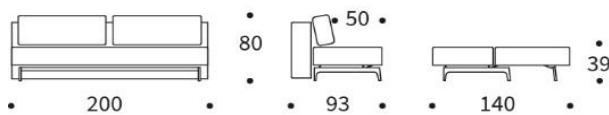

## TRYM

Sofa mit Schlaffunktion  
und komplett abnehmbaren Bezügen

Matratze	Taschenfederkern
Rückenkissen	Feder/Flocke-Mischung im Kammernsystem, Bezüge abnehmbar
Stauraumbezug	wird mitgeliefert, Montage im Sofa optional
Füße	Vollholz Eiche natur lackiert
Bezug	komplett abziehbar + waschbar

**TRYM Sofa**  
Liegefläche ca. 140 x 200 cm

**Wechselbezug**

**Nackenstütze FLIP**  
Höhe + Winkel verstellbar

**Dapper Kissen** ca. 45 x 45 cm  
**Dapper Kissen** ca. 40 x 60 cm  
**Dapper Kissen** ca. 50 x 80 cm  
**Dapper Kissen** ca. 60 x 60 cm

**Circle Kissen** ca. Ø 40 cm  
**Circle Kissen** ca. Ø 45 cm