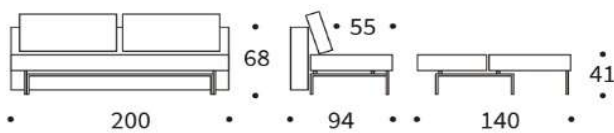

INNOVATION LIVING
 CONCEPT STORES

Dunckerstr. 5 • 10437 Berlin
 +49 (0)30 - 4435 1414

www.innovation-sofas.com
 shop@innovation-sofas.com

SLY

Sofa mit Schlaffunktion

Matratze	Taschenfederkern
Stauraumbezug	wird mitgeliefert, Montage im Sofa optional
Bezug	glatter Bezug, seitlicher Stehsaum, nicht abnehmbar
Rückenkissen	lose, Bezug abnehmbar
Fuß	Stahl mattschwarz
Stauraumbezug	wird mitgeliefert, Montage im Sofa optional

SLY Sofa
 Liegefläche ca. 140 x 200 cm

Nackenstütze FLIP
 Höhe + Winkel verstellbar

Stoffwahl für das Schnelllieferprogramm

527 -MIXED DANCE
 NATURAL

528-MIXED-DANCE
 BLUE

563-TWIST
 CHARCOAL

Seit über 50 Jahren stellt INNOVATION LIVING™ Matratzen her, mit großer Sorgfalt und entsprechendem Qualitätsbewußtsein. Die verarbeiteten Materialien sind schadstofffrei.

Der **INNO Topper** für SLY ca. 140 x 200 x 5 cm
 Hergestellt aus PU-Schaum, 5 cm stark
 Bezug aus atmungsaktivem Polyestergewebe,
 waschbar bis 60° Celsius

Lagerung im mitgelieferten Rollbezug
 mit Klettbandverschluß und Griff
 oder im großen Bettkasten

Dapper Kissen ca. 60 x 60 cm

Circle Kissen ca. Ø 40 cm

Circle Kissen ca. Ø 45 cm