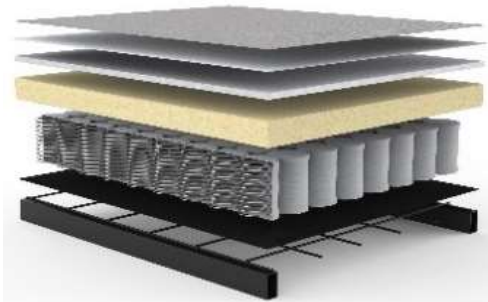

INNOVATION LIVING
 CONCEPT STORES

Dunckerstr. 5 • 10437 Berlin
 +49 (0)30 - 4435 1414

www.innovation-sofas.com
 shop@innovation-sofas.com

SLY

Sofa mit Schlaffunktion

Matratze	Taschenfederkern
Stauraumbezug	wird mitgeliefert, Montage im Sofa optional
Bezug	glatter Bezug, seitlicher Stehsaum, nicht abnehmbar
Rückenkissen	lose, Bezug abnehmbar
Fuß	Stahl mattschwarz
Stauraumbezug	wird mitgeliefert, Montage im Sofa optional

SLY Sofa
 Liegefläche ca. 140 x 200 cm

Nackenstütze FLIP
 Höhe + Winkel verstellbar

Stoffwahl für das Schnelllieferprogramm

527 -MIXED DANCE
 NATURAL

528-MIXED-DANCE
 BLUE

563-TWIST
 CHARCOAL

Seit über 50 Jahren stellt INNOVATION LIVING™ Matratzen her, mit großer Sorgfalt und entsprechendem Qualitätsbewußtsein. Die verarbeiteten Materialien sind schadstofffrei.

Im Sitz und Rücken von SLY:
Taschenfederkern-Matratze

- Stoffbezug
- Polsterfilz
- Fillabdeckung
- Schaumstoff
- Taschenfederkern
- Polsterfilz
- Metallgitter
- Stahlrahmen

Sie wünschen mehr Schlaf-Komfort?
 Werfen Sie einen Blick auf unsere **EXTRAS**:

Der **INNO Topper** für SLY ca. 140 x 200 x 5 cm
 Hergestellt aus PU-Schaum, 5 cm stark
 Bezug aus atmungsaktivem Polyestergewebe,
 waschbar bis 60° Celsius

Lagerung im mitgelieferten Rollbezug
 mit Klettbandverschluß und Griff
 oder im großen Bettkasten