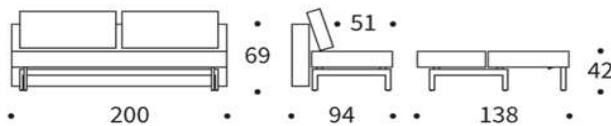

SLY WOOD

Sofa mit Schlaffunktion

Matratze	Taschenfederkern
Stauraumbezug	wird mitgeliefert, Montage im Sofa optional
Bezug	glatter Bezug, seitlicher Stehsaum, nicht abnehmbar
Gestell/Fuß	Eiche hell
Rückenkissen	lose, Bezug abnehmbar
Stauraumbezug	wird mitgeliefert, Montage im Sofa optional

SLY WOOD Sofa
 Liegefläche ca. 140 x 200 cm

Nackenstütze FLIP
 Höhe + Winkel verstellbar

Stoffwahl für das Schnelllieferprogramm

527-MIXED DANCE
 NATURAL

528-MIXED-DANCE
 BLUE

563-TWIST
 CHARCOAL

Seit über 50 Jahren stellt INNOVATION LIVING™ Matratzen her, mit großer Sorgfalt und entsprechendem Qualitätsbewußtsein. Die verarbeiteten Materialien sind schadstofffrei.

Dapper Kissen ca. 45 x 45 cm

Dapper Kissen ca. 40 x 60 cm

Dapper Kissen ca. 50 x 80 cm

Dapper Kissen ca. 60 x 60 cm

Circle Kissen ca. Ø 40 cm

Circle Kissen ca. Ø 45 cm