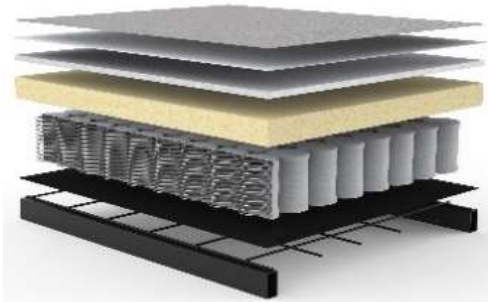

SLY WOOD

Sofa mit Schlaffunktion

Matratze	Taschenfederkern
Stauraumbezug	wird mitgeliefert, Montage im Sofa optional
Bezug	glatter Bezug, seitlicher Stehsaum, nicht abnehmbar
Gestell/Fuß	Eiche hell
Rückenkissen	lose, Bezug abnehmbar
Stauraumbezug	wird mitgeliefert, Montage im Sofa optional

SLY WOOD Sofa
 Liegefläche ca. 140 x 200 cm

Nackenstütze FLIP
 Höhe + Winkel verstellbar

Stoffwahl für das Schnelllieferprogramm

527-MIXED DANCE
 NATURAL

528-MIXED-DANCE
 BLUE

563-TWIST
 CHARCOAL

Seit über 50 Jahren stellt INNOVATION LIVING™ Matratzen her, mit großer Sorgfalt und entsprechendem Qualitätsbewußtsein. Die verarbeiteten Materialien sind schadstofffrei.

Im Sitz und Rücken von SLY WOOD:

Taschenfederkern-Matratze

- Stoffbezug
- Polsterfilz
- Fillabdeckung
- Schaumstoff
- Taschenfederkern
- Polsterfilz
- Metallgitter
- Stahlrahmen

Sie wünschen mehr Schlaf-Komfort?

Werfen Sie einen Blick auf unsere **EXTRAS:**

Der **INNO Topper** für SLY WOOD ca. 140 x 200 x 5 cm
 Hergestellt aus PU-Schaum, 5 cm stark
 Bezug aus atmungsaktivem Polyestergewebe,
 waschbar bis 60° Celsius