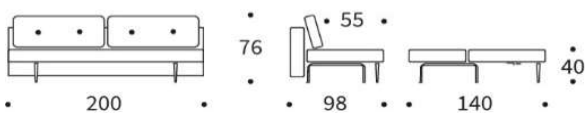

## RECAST - STYLETTO LIGHT

Modulares multifunktionales Sofaprogramm mit Schlaffunktion

Matratze	Taschenfederkern
Füße	Styletto Fuß Holz hell und Rundstahl schwarz
Stauraumbezug	wird mitgeliefert, Montage im Sofa optional
Bezug	glatter Bezug mit Knöpfen, nicht abnehmbar
Rückenkissen	lose, Bezug abnehmbar

**RECAST Sofa ohne Armlehnen**  
 Liegefläche: ca. 140 x 200 cm

**RECAST Hocker**

**Nackenstütze FLIP**  
 Höhe + Winkel verstellbar

ca. Ø 25 x 55 cm

**Dapper Kissen**

ca. 45 x 45 cm

**Dapper Kissen**

ca. 40 x 60 cm

**Dapper Kissen**

ca. 50 x 80 cm

**Dapper Kissen**

ca. 60 x 60 cm

**Circle Kissen**

ca. Ø 40 cm

**Circle Kissen**

ca. Ø 45 cm