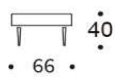

**RECAST Sofa ohne Armlehnen**  
 Liegefläche: ca. 140 x 200 cm

**RECAST Hocker**

**Nackenstütze FLIP**  
 Höhe + Winkel verstellbar

ca. 60 x 60 cm

**Circle Kissen**

ca. Ø 40 cm

**Circle Kissen**

ca. Ø 45 cm