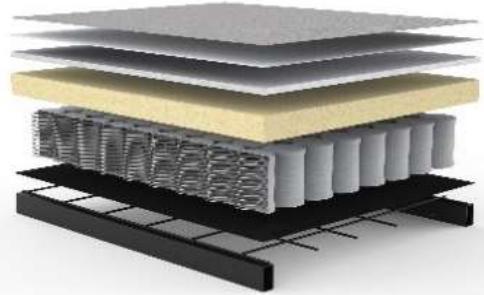

## RECAST - STYLETTO LIGHT

Modulares multifunktionales Sofaprogramm mit Schlaffunktion

Matratze	Taschenfederkern
Füße	Styletto Fuß Holz hell und Rundstahl schwarz
Stauraumbezug	wird mitgeliefert, Montage im Sofa optional
Bezug	glatter Bezug mit Knöpfen, nicht abnehmbar
Rückenkissen	lose, Bezug abnehmbar

### Stoffwahl für das Schnelllieferprogramm

590-MICRO CHECK  
 GREY

STYLETTO  
 HOLZ HELL

Seit über 50 Jahren stellt INNOVATION LIVING™ Matratzen her, mit großer Sorgfalt und entsprechendem Qualitätsbewußtsein. Die verarbeiteten Materialien sind schadstofffrei.

Im Sitz und Rücken von RECAST:

**Taschenfederkern-Matratze**

- Stoffbezug
- Polsterfilz
- Fillabdeckung
- Schaumstoff
- Taschenfederkern
- Polsterfilz
- Metallgitter
- Stahlrahmen

**Sie wünschen mehr Schlaf-Komfort?**

Werfen Sie einen Blick auf unsere **EXTRAS:**

Der **INNO Topper** für RECAST ca. 140 x 200 x 5 cm

Hergestellt aus PU-Schaum, 5 cm stark  
 Bezug aus atmungsaktivem Polyestergewebe,  
 waschbar bis 60° Celsius