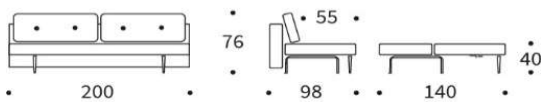

### RECAST Sofa ohne Armlehnen

Liegefläche: ca. 140 x 200 cm

### RECAST Sofa mit Formholzarmlehnen

Liegefläche: ca. 140 x 200 cm

**Dapper Kissen** ca. 45 x 45 cm  
**Dapper Kissen** ca. 40 x 60 cm  
**Dapper Kissen** ca. 50 x 80 cm  
**Dapper Kissen** ca. 60 x 60 cm

**Circle Kissen** ca. Ø 40 cm  
**Circle Kissen** ca. Ø 45 cm