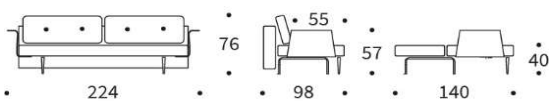

## RECAST - STYLETTO DUNKEL

Modulares multifunktionales Sofaprogramm mit Schlaffunktion

Matratze	Taschenfederkern
Armlehnen	optional Formholzarmlehnen
Füße	Styletto Fuß Holz dunkel
Bezug	glatter Bezug mit Knöpfen, nicht abnehmbar
Stauraumbezug	wird mitgeliefert, Montage im Sofa optional
Rückenkissen	lose, Bezug abnehmbar

### RECAST Sofa ohne Armlehnen

Liegefläche: ca. 140 x 200 cm

### RECAST Sofa mit Formholzarmlehnen

Liegefläche: ca. 140 x 200 cm