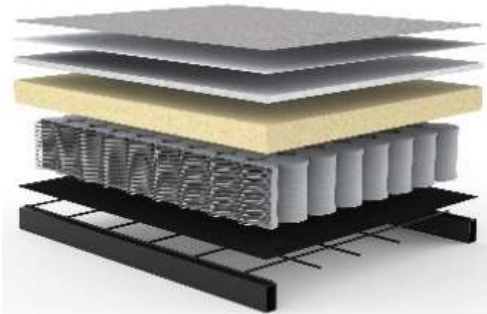

### Stoffwahl für das Schnelllieferprogramm

515-NIST  
BLUE

536-BOUCLÉ  
OCHRE

STYLETTO HOLZ  
DUNKEL

ARMLEHNE WALNUSS

Seit über 50 Jahren stellt INNOVATION LIVING™ Matratzen her, mit großer Sorgfalt und entsprechendem Qualitätsbewußtsein. Die verarbeiteten Materialien sind schadstofffrei.

Im Sitz und Rücken von RECAST:  
**Taschenfederkern-Matratze**

Stoffbezug  
 Polsterfilz  
 Füllabdeckung  
 Schaumstoff  
 Taschenfederkern  
 Polsterfilz  
 Metallgitter  
 Stahlrahmen

**Sie wünschen mehr Schlaf-Komfort?**