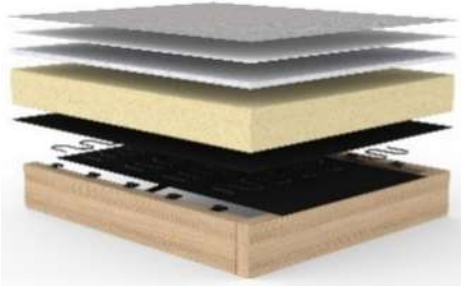

OLAN

Sofa mit Schlaffunktion (Längsschläfer)

Liegefläche	ca. 140 x 195 cm
Rückenkissen	lose, durchgehend
Matratze	Nosag-Federung
Rahmen	Holz
Fuß	Eiche, hell lackiert
Stützfüße	automatische Stützfuß-Hydraulik
Bezug	glatt, nicht abnehmbar
Lieferung	komplett montiert

Sofa

Liegefläche ca. 140 x 195 cm

Nackenstütze FLIP

Höhe + Winkel verstellbar

Stoffwahl für das Schnelllieferprogramm

565-TWIST
 GRANITE

Seit über 50 Jahren stellt INNOVATION LIVING™ Matratzen her, mit großer Sorgfalt und entsprechendem Qualitätsbewußtsein. Die verarbeiteten Materialien sind schadstofffrei.

Im Sitz und Rücken von OLAN:

Nosag-Federung

Stoffbezug
 Polsterfilz
 Füllabdeckung
 Schaumstoff
 Taschenfederkern
 Polsterfilz
 Metallgitter
 Stahlrahmen

Sie wünschen mehr Schlaf-Komfort?

Werfen Sie einen Blick auf unsere **EXTRAS:**

Der **INNO Topper** für OLAN ca. 140 x 200 x 5 cm
 Hergestellt aus PU-Schaum, 5 cm stark
 Bezug aus atmungsaktivem Polyestergewebe,
 waschbar bis 60° Celsius

Lagerung im mitgelieferten Rollbezug
 mit Klettbandverschluß und Griff