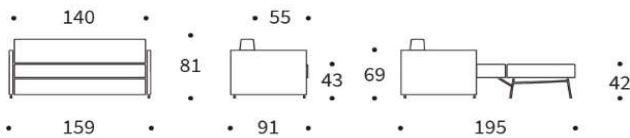

OLAN

Sofa mit Schlaffunktion (Längsschläfer)

Liegefläche	ca. 140 x 195 cm
Rückenkissen	lose, durchgehend
Matratze	Nosag-Federung
Rahmen	Holz
Fuß	Eiche, hell lackiert
Stützfüße	automatische Stützfuß-Hydraulik
Bezug	glatt, nicht abnehmbar
Lieferung	komplett montiert

Sofa

Liegefläche ca. 140 x 195 cm

Nackenstütze FLIP

Höhe + Winkel verstellbar

Stoffwahl für das Schnelllieferprogramm

565-TWIST
 GRANITE

Seit über 50 Jahren stellt INNOVATION LIVING™ Matratzen her, mit großer Sorgfalt und entsprechendem Qualitätsbewußtsein. Die verarbeiteten Materialien sind schadstofffrei.

Der **INNO Topper** für OLAN ca. 140 x 200 x 5 cm
 Hergestellt aus PU-Schaum, 5 cm stark
 Bezug aus atmungsaktivem Polyestergewebe,
 waschbar bis 60° Celsius

Lagerung im mitgelieferten Rollbezug
 mit Klettbandverschluß und Griff

Dapper Kissen

ca. 40 x 60 cm

Dapper Kissen

ca. 50 x 80 cm

Dapper Kissen

ca. 60 x 60 cm

Circle Kissen

ca. Ø 40 cm