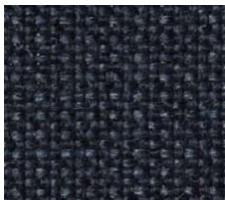

Stoffwahl für das Schnelllieferprogramm

528-MIXED-DANCE
BLUE