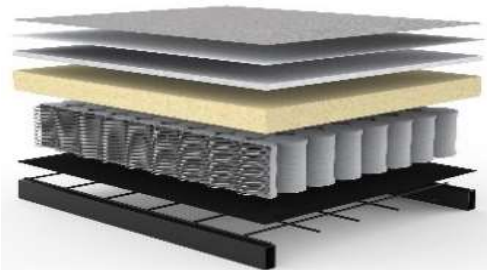

Seit über 50 Jahren stellt INNOVATION LIVING™ Matratzen her, mit großer Sorgfalt und entsprechendem Qualitätsbewußtsein. Die verarbeiteten Materialien sind schadstofffrei.

Im Sitz und Rücken von NORDHAM:

Taschenfederkern-Matratze

Stoffbezug
Polsterfilz
Füllabdeckung
Schaumstoff
Taschenfederkern
Polsterfilz
Metallgitter
Stahlrahmen

Sie wünschen mehr Schlaf-Komfort?

Werfen Sie einen Blick auf unsere **EXTRAS**:

Der **INNO Topper** für NORDHAM ca. 140 x 200 x 5 cm
Hergestellt aus PU-Schaum, 5 cm stark
Bezug aus atmungsaktivem Polyestergewebe,
waschbar bis 60° Celsius