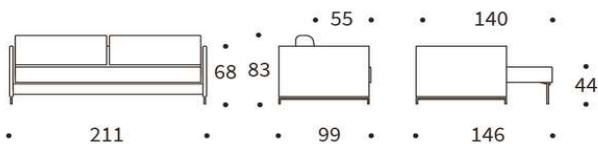

INNOVATION LIVING
CONCEPT STORES

Dunckerstr. 5 • 10437 Berlin
+49 (0)30 - 4435 1414

www.innovation-sofas.com
shop@innovation-sofas.com

NORDHAM

Sofa mit Schlaffunktion

Matratze	Taschenfederkern
Fuß	Edelstahl
Armlehne	Polsterarmlehnen
Bezug	nicht abnehmbar
Rückenkissen	lose, Bezug abnehmbar
Stauraumbezug	wird mitgeliefert, Montage im Sofa optional

NORDHAM Sofa
Liegefläche ca. 140 x 200 cm

Nackenstütze FLIP
Höhe + Winkel verstellbar

Stoffwahl für das Schnelllieferprogramm