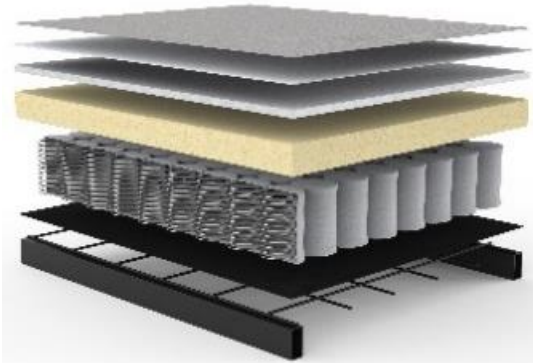

NOLIS

Sofa mit Schlaffunktion

Matratze	Taschenfederkern
Gestell	Metall, matt schwarz
Füße	Eiche natur lackiert
Bezug	glatter Bezug, nicht abnehmbar

NOLIS
Liegefäche ca. 90 x 200 cm

Stoffwahl für das Schnelllieferprogramm

Taschenfederkern-Matratze

Stoffbezug
 Polyesterfilz
 Füllabdeckung
 Schaumstoff
 Taschenfederkern
 Polyesterfilz
 Metallgitter
 Stahlrahmen

Sie wünschen mehr Schlaf-Komfort?

Werfen Sie einen Blick auf unsere **EXTRAS**:

Der **INNO Topper** für NOLIS ca. 90 x 200 x 5 cm
 Hergestellt aus PU-Schaum, 5 cm stark
 Bezug aus atmungsaktivem Polyestergewebe,
 waschbar bis 60° Celsius

Lagerung im mitgelieferten Rollbezug
 mit Klettbandverschluß und Griff

Dapper Kissen ca. 60 x 60 cm

Circle Kissen ca. Ø 40 cm

Circle Kissen ca. Ø 45 cm