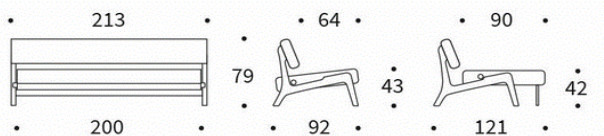

NOLIS

Sofa mit Schlaffunktion

Matratze	Taschenfederkern
Gestell	Metall, matt schwarz
Füße	Eiche natur lackiert
Bezug	glatter Bezug, nicht abnehmbar

NOLIS
Liegefäche ca. 90 x 200 cm

Stoffwahl für das Schnelllieferprogramm

Der **INNO Topper** für NOLIS ca. 90 x 200 x 5 cm
 Hergestellt aus PU-Schaum, 5 cm stark
 Bezug aus atmungsaktivem Polyestergewebe,
 waschbar bis 60° Celsius

Lagerung im mitgelieferten Rollbezug
 mit Klettbandverschluß und Griff

Dapper Kissen ca. 60 x 60 cm

Circle Kissen ca. Ø 40 cm

Circle Kissen ca. Ø 45 cm