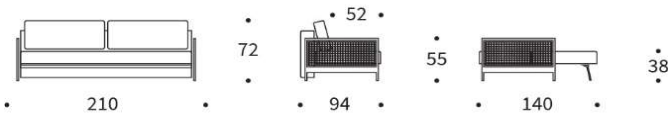

NARVI Sofa
 Liegefäche ca. 140 x 200 cm

Wechselbezug

Nackenstütze FLIP
 Höhe + Winkel verstellbar

Stoffwahl für das Schnelllieferprogramm

521-MIXED-DANCE
 GREY

539-BOUCLÉ
 BEIGE

Seit über 50 Jahren stellt INNOVATION LIVING™ Matratzen her, mit großer Sorgfalt und entsprechendem Qualitätsbewußtsein. Die verarbeiteten Materialien sind schadstofffrei.

Dapper Kissen ca. 45 x 45 cm

Dapper Kissen ca. 40 x 60 cm

Dapper Kissen ca. 50 x 80 cm

Dapper Kissen ca. 60 x 60 cm

Circle Kissen ca. Ø 40 cm

Circle Kissen ca. Ø 45 cm