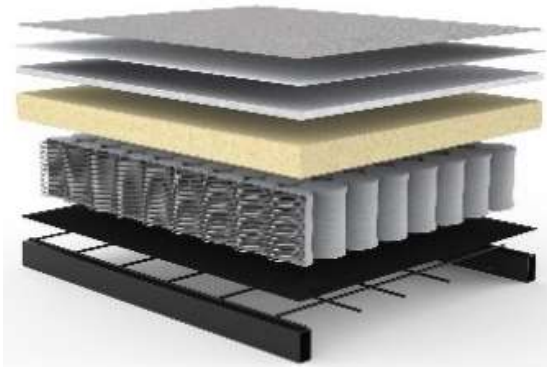

NARVI

Sofa mit Schlaffunktion
 und komplett abziehbaren Bezügen

Rückenkissen	Feder/Flocke-Mischung im Kammernsystem, Bezüge abnehmbar
Matratze	Taschenfederkern
Stauraumbezug	wird mitgeliefert, Montage im Sofa optional
Fuß / Armlehne	Holzrahmen schwarz mit Geflechtfüllung natur
Bezug	komplett abziehbar + waschbar

NARVI Sofa
 Liegefäche ca. 140 x 200 cm

Wechselbezug

Nackenstütze FLIP
 Höhe + Winkel verstellbar

Stoffwahl für das Schnelllieferprogramm

521-MIXED-DANCE
 GREY

539-BOUCLÉ
 BEIGE

Seit über 50 Jahren stellt INNOVATION LIVING™ Matratzen her, mit großer Sorgfalt und entsprechendem Qualitätsbewußtsein. Die verarbeiteten Materialien sind schadstofffrei.

Im Sitz und Rücken von NARVI:

Taschenfederkern-Matratze

- Stoffbezug
- Polsterfilz
- Fillabdeckung
- Schaumstoff
- Taschenfederkern
- Polsterfilz
- Metallgitter
- Stahlrahmen

Sie wünschen mehr Schlaf-Komfort?