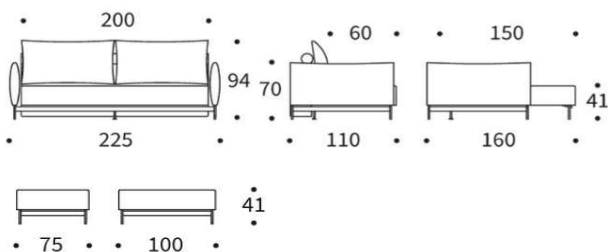

MALLOY

Sofa mit Schlaffunktion

Matratze	Dual-Taschenfederkern
Fuß	Rundstahl matt schwarz
Armlehne	Polsterarmlehnen
Bezug	nicht abnehmbar
Rückenkissen	Feder-Flocke Füllung, Bezug abnehmbar
Stauraumbezug	wird mitgeliefert, Montage im Sofa optional

MALLOY Sofa
 Liegefläche
 ca. 150 x 200 cm

MALLOY Hocker
 ca. 75 x 100 cm

Stoffwahl für das Schnelllieferprogramm

533-BOUCLÉ
 ASH GREY

579-KENYA
 GRAVEL

Seit über 50 Jahren stellt INNOVATION LIVING™ Matratzen her, mit großer Sorgfalt und entsprechendem Qualitätsbewußtsein. Die verarbeiteten Materialien sind schadstofffrei.

Dapper Kissen

ca. 45 x 45 cm

Dapper Kissen

ca. 40 x 60 cm

Dapper Kissen

ca. 50 x 80 cm

Dapper Kissen

ca. 60 x 60 cm

Circle Kissen

ca. Ø 40 cm

Circle Kissen

ca. Ø 45 cm