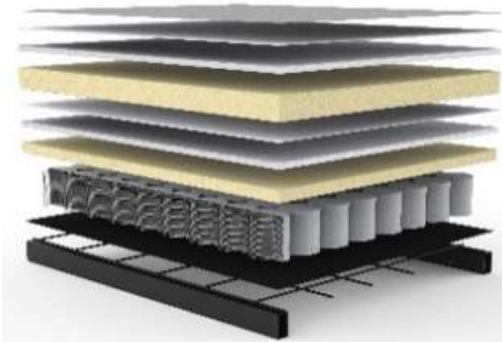

MALLOY

Sofa mit Schlaffunktion

Matratze	Dual-Taschenfederkern
Fuß	Rundstahl matt schwarz
Armlehne	Polsterarmlehnen
Bezug	nicht abnehmbar
Rückenkissen	Feder-Flocke Füllung, Bezug abnehmbar
Stauraumbezug	wird mitgeliefert, Montage im Sofa optional

MALLOY Sofa
 Liegefläche
 ca. 150 x 200 cm

MALLOY Hocker
 ca. 75 x 100 cm

Stoffwahl für das Schnelllieferprogramm

533-BOUCLÉ
 ASH GREY

579-KENYA
 GRAVEL

Seit über 50 Jahren stellt INNOVATION LIVING™ Matratzen her, mit großer Sorgfalt und entsprechendem Qualitätsbewußtsein. Die verarbeiteten Materialien sind schadstofffrei.

Im Sitz und Rücken von MALLOY:
Dual-Taschenfederkern-Matratze

Stoffbezug
 Polyesterfilz
 Füllabdeckung
 Schaumstoff
 Polyesterfilz
 Füllabdeckung
 Schaumstoff
 Taschenfederkern
 Polyesterfilz
 Metallgitter
 Stahlrahmen

Sie wünschen mehr Schlaf-Komfort?

Werfen Sie einen Blick auf unsere **EXTRAS:**

Der **INNO Topper** für MALLOY ca. 150 x 200 x 5 cm
 Hergestellt aus PU-Schaum, 5 cm stark
 Bezug aus atmungsaktivem Polyestergewebe,
 waschbar bis 60° Celsius