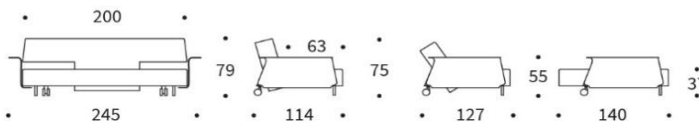

LONG HORN EXCESS LOUNGER

Sofa mit Schlaffunktion und Sessel

Rückenlehne	3-fach verstellbar zum Sitzen, Relaxen und Schlafen
Matratze	EXCESS Taschenfederkern
Polster	Kassettenförmige Steppung, Bezug nicht abnehmbar
Kissen	2 Rückenkissen ca. 60 x 65 cm, Bezug abnehmbar
Füße	vorne Edelstahl hinten Rollen, Vollgummibelag, parkettgeeignet
Optional	Formholzarmlehne in Walnussfurnier

LONG HORN Sofa ohne Armlehnen

inkl. 2 Rückenkissen
 Liegefläche ca. 140 x 210 cm

LONG HORN Sofa mit Formholzarmlehne

inkl. 2 Rückenkissen
 Walnussfurnier
 Liegefläche ca. 140 x 210 cm

LONG HORN Sessel

Liegefläche ca. 85 x 115 cm

Dapper Kissen ca. 45 x 45 cm
Dapper Kissen ca. 40 x 60 cm
Dapper Kissen ca. 50 x 80 cm
Dapper Kissen ca. 60 x 60 cm

Circle Kissen ca. Ø 40 cm
Circle Kissen ca. Ø 45 cm