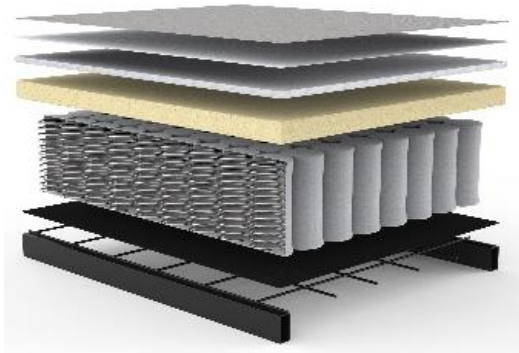

LONG HORN EXCESS LOUNGER

Sofa mit Schlaffunktion und Sessel

Rückenlehne	3-fach verstellbar zum Sitzen, Relaxen und Schlafen
Matratze	EXCESS Taschenfederkern
Polster	Kassettenförmige Steppung, Bezug nicht abnehmbar
Kissen	2 Rückenkissen ca. 60 x 65 cm, Bezug abnehmbar
Füße	vorne Edelstahl hinten Rollen, Vollgummibelag, parkettgeeignet
Optional	Formholzarmlehne in Walnussfurnier

LONG HORN Sofa ohne Armlehnen

inkl. 2 Rückenkissen
 Liegefläche ca. 140 x 210 cm

LONG HORN Sofa mit Formholzarmlehne

inkl. 2 Rückenkissen
 Walnussfurnier
 Liegefläche ca. 140 x 210 cm

LONG HORN Sessel

Liegefläche ca. 85 x 115 cm

Stoffwahl für das Schnelllieferprogramm

565-TWIST
 GRANITE

539-BOUCLÉ
 BEIGE

Seit über 50 Jahren stellt INNOVATION LIVING™ Matratzen her, mit großer Sorgfalt und entsprechendem Qualitätsbewußtsein. Die verarbeiteten Materialien sind schadstofffrei.

Im Sitz- und Rücken von LONGHORN:
EXCESS-Taschenfederkern-Matratze

- Stoffbezug
- Polsterfilz
- Fillabdeckung
- Schaumstoff
- Polsterfilz
- Fillabdeckung
- Schaumstoff
- Taschenfederkern
- Polsterfilz
- Metallgitter
- Stahlrahmen