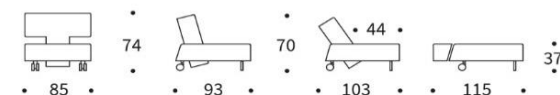

LONG HORN EXCESS LOUNGER

Sofa mit Schlaffunktion und Sessel

Rückenlehne	3-fach verstellbar zum Sitzen, Relaxen und Schlafen
Matratze	EXCESS Taschenfederkern
Polster	Kassettenförmige Steppung, Bezug nicht abnehmbar
Kissen	2 Rückenkissen ca. 60 x 65 cm, Bezug abnehmbar
Füße	vorne Edelstahl hinten Rollen, Vollgummibelag, parkettgeeignet
Optional	Formholzarmlehne in Walnussfurnier

LONG HORN Sofa ohne Armlehnen

inkl. 2 Rückenkissen
 Liegefläche ca. 140 x 210 cm

LONG HORN Sofa mit Formholzarmlehne

inkl. 2 Rückenkissen
 Walnussfurnier
 Liegefläche ca. 140 x 210 cm

LONG HORN Sessel

Liegefläche ca. 85 x 115 cm