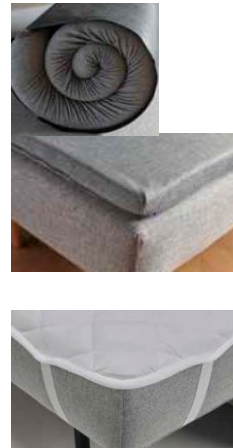

Armlehnkissen Ellipse (2 Stück) ca. 13 x 25 x 55 cm

Armlehnkissen Rolle (2 Stück) ca. Ø 25 x 55 cm

Dapper Kissen ca. 45 x 45 cm
Dapper Kissen ca. 40 x 60 cm
Dapper Kissen ca. 50 x 80 cm
Dapper Kissen ca. 60 x 60 cm