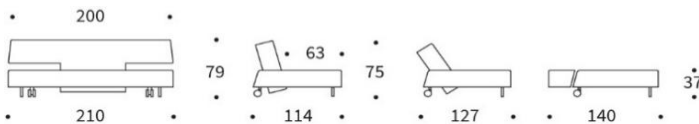

LONG HORN EXCESS LOUNGER

Sofa mit Schlaffunktion und Sessel

Rückenlehne	3-fach verstellbar zum Sitzen, Relaxen und Schlafen
Matratze	EXCESS Taschenfederkern
Polster	Kassettenförmige Steppung, Bezug nicht abnehmbar
Kissen	2 Rückenkissen ca. 60 x 65 cm, Bezug abnehmbar
Füße	vorne Edelstahl hinten Rollen, Vollgummibelag, parkettgeeignet
Optional	Formholzarmlehne in Walnussfurnier

LONG HORN Sofa ohne Armlehnen

inkl. 2 Rückenkissen
 Liegefläche ca. 140 x 210 cm

LONG HORN Sofa mit Formholzarmlehne

inkl. 2 Rückenkissen
 Walnussfurnier
 Liegefläche ca. 140 x 210 cm

LONG HORN Sessel

Liegefläche ca. 85 x 115 cm

Dapper Kissen ca. 45 x 45 cm
Dapper Kissen ca. 40 x 60 cm
Dapper Kissen ca. 50 x 80 cm
Dapper Kissen ca. 60 x 60 cm

Circle Kissen ca. Ø 40 cm
Circle Kissen ca. Ø 45 cm