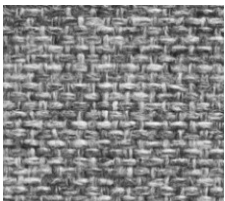

INNOVATION LIVING
 CONCEPT STORES

Dunckerstr. 5 • 10437 Berlin
 +49 (0)30 - 4435 1414

www.innovation-sofas.com
 shop@innovation-sofas.com

KILLIAN

Längsschläfer mit integrierter separater Matratze

Armlehnen	Polsterarmlehne
Sitzfläche	hochelastischer Schaumstoff
inliegende Matratze	MULTI POCKET SPRING 5-Zonen Taschenfederkern mit 650 Federkernen/m ²
Matratzenbezug	DUAL MEMORY Schaumstoff, wendbar
Fuß	abnehm- und waschbar schwarz

	Schnelllieferprogramm	im Stoff Ihrer Wahl
KILLIAN Sofa	2.125 €	2.435 €

Liegefläche: ca. 140 x 200 cm

Stoffwahl für das Schnelllieferprogramm

565-TWIST
 GRANITE

539-BOUCLÉ
 BEIGE

Seit über 50 Jahren stellt INNOVATION LIVING™ Matratzen her, mit großer Sorgfalt und entsprechendem Qualitätsbewußtsein. Die verarbeiteten Materialien sind schadstofffrei.

Die Liegefläche von KILLIAN:
DUAL MEMORY Matratze

Fiberfill mit Stoff versteppt
Memory Schaum 4cm
HR Schaum 8 cm
Fiberfill mit Stoff versteppt

oder
MULTI POCKET SPRING Matratze

Fiberfill mit Stoff versteppt
HR Schaum 2 cm
Fibretex
Multi Pocket Spring 8 cm
Fibretex
HR Schaum 2 cm
Fiberfill mit Stoff versteppt