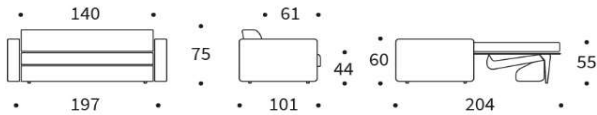

INNOVATION LIVING
 CONCEPT STORES

Dunckerstr. 5 • 10437 Berlin
 +49 (0)30 - 4435 1414

www.innovation-sofas.com
 shop@innovation-sofas.com

KILLIAN

Längsschläfer mit integrierter separater Matratze

Armlehnen	Polsterarmlehne
Sitzfläche	hochelastischer Schaumstoff
inliegende Matratze	MULTI POCKET SPRING 5-Zonen Taschenfederkern mit 650 Federkernen/m ²
Matratzenbezug	DUAL MEMORY Schaumstoff, wendbar
Fuß	abnehm- und waschbar schwarz

	Schnelllieferprogramm	im Stoff Ihrer Wahl
KILLIAN Sofa	2.125 €	2.435 €

Liegefläche: ca. 140 x 200 cm

Stoffwahl für das Schnelllieferprogramm

565-TWIST
 GRANITE

539-BOUCLÉ
 BEIGE

Seit über 50 Jahren stellt INNOVATION LIVING™ Matratzen her, mit großer Sorgfalt und entsprechendem Qualitätsbewußtsein. Die verarbeiteten Materialien sind schadstofffrei.

Die Liegefläche von KILLIAN:
DUAL MEMORY Matratze

Fiberfill mit Stoff versteppt
Memory Schaum 4cm
HR Schaum 8 cm
Fiberfill mit Stoff versteppt

oder
MULTI POCKET SPRING Matratze

Fiberfill mit Stoff versteppt
HR Schaum 2 cm
Fibretex
Multi Pocket Spring 8 cm
Fibretex
HR Schaum 2 cm
Fiberfill mit Stoff versteppt