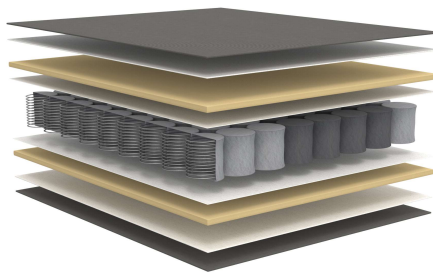

INNOVATION LIVING
 CONCEPT STORES

Dunckerstr. 5 • 10437 Berlin
 +49 (0)30 - 4435 1414

www.innovation-sofas.com
 shop@innovation-sofas.com

KILLIAN

Längsschläfer mit integrierter separater Matratze

Armlehnen	Polsterarmlehne
Sitzfläche	hochelastischer Schaumstoff
inliegende Matratze	MULTI POCKET SPRING 5-Zonen Taschenfederkern mit 650 Federkernen/m ²
Matratzenbezug	DUAL MEMORY Schaumstoff, wendbar
Fuß	abnehm- und waschbar schwarz

	Schnelllieferprogramm	im Stoff Ihrer Wahl
KILLIAN Sofa	2.125 €	2.435 €

Liegefläche: ca. 140 x 200 cm

Stoffwahl für das Schnelllieferprogramm

565-TWIST
 GRANITE

539-BOUCLÉ
 BEIGE

Seit über 50 Jahren stellt INNOVATION LIVING™ Matratzen her, mit großer Sorgfalt und entsprechendem Qualitätsbewußtsein. Die verarbeiteten Materialien sind schadstofffrei.

Die Liegefläche von KILLIAN:
DUAL MEMORY Matratze

Fiberfill mit Stoff versteppt
Memory Schaum 4cm
HR Schaum 8 cm
Fiberfill mit Stoff versteppt

oder
MULTI POCKET SPRING Matratze

Fiberfill mit Stoff versteppt
HR Schaum 2 cm
Fibretex
Multi Pocket Spring 8 cm
Fibretex
HR Schaum 2 cm
Fiberfill mit Stoff versteppt