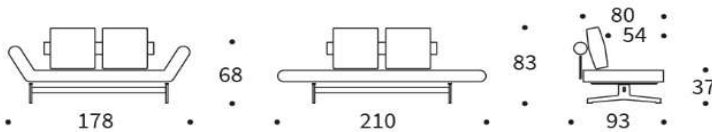

INNOVATION LIVING
 CONCEPT STORES

Dunkerstr. 5 • 10437 Berlin
 +49 (0)30 - 4435 1414

www.innovation-sofas.com
 shop@innovation-sofas.com

GHIA

Multifunktionales Daybed

Seitenteile	3-fach verstellbar
Rückenlehne	Ø 18 cm Rundpolster lose Rückenkissen (50 x 50 x 11 cm), Bezüge abnehmbar
Matratze	Taschenfederkern
Gestell/FüÙe	mattschwarz / CHROM oder mattschwarz / EICHE NATUR LACKIERT oder mattschwarz / LASER SCHWARZ
Bezug	nicht abnehmbar

GHIA daybed
 Liegefläche ca. 80 x 210 cm

mit Fuß CHROM

mit Fuß EICHE

mit Fuß LASER

Fußvarianten

CHROM

EICHE NATUR LACKIERT

LASER

Armlehnkissen Rolle (2 Stück)

ca. Ø 25 x 55 cm

Dapper Kissen

ca. 45 x 45 cm

Dapper Kissen

ca. 40 x 60 cm

Dapper Kissen

ca. 50 x 80 cm

Dapper Kissen

ca. 60 x 60 cm

Circle Kissen

ca. Ø 40 cm

Circle Kissen

ca. Ø 45 cm