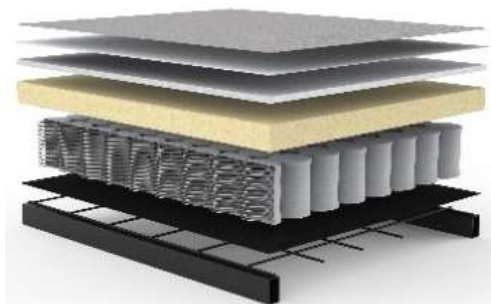

GHIA daybed
 Liegefläche ca. 80 x 210 cm

mit Fuß CHROM

mit Fuß EICHE

mit Fuß LASER

Fußvarianten

CHROM

EICHE NATUR LACKIERT

LASER

Stoffwahl für das Schnelllieferprogramm

525-MIXED-DANCE
 LIGHT-BLUE

550-FANUAL
 BLACK

551-FANUAL
 BROWN

318-CORDUFINE
 BEIGE

Seit über 50 Jahren stellt INNOVATION LIVING™ Matratzen her, mit großer Sorgfalt und entsprechendem Qualitätsbewußtsein. Die verarbeiteten Materialien sind schadstofffrei.

Im Sitzpolster von GHIA:

Taschenfederkern-Matratze

- Stoffbezug
- Polsterfilz
- Fillabdeckung
- Schaumstoff
- Taschenfederkern
- Polsterfilz
- Metallgitter
- Stahlrahmen

Armlehnkissen Ellipse (2 Stück)

ca. 13 x 25 x 55 cm